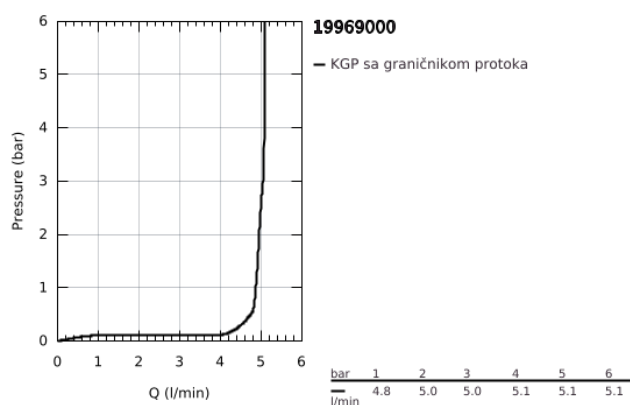

19 969 000 EURODISC JOY BATERIJA ZA UMIVAONIK, 2 OTVORA L-SIZE

PRODUCT DESCRIPTION

- Colour: chrome
- zidna ugradnja
- set za završnu instalaciju za 23 429 000
- bez ugradnog tela
- metalna ručica
- GROHE LongLife premaz
- GROHE EcoJoy tehnologija za manju potrošnju vode i savršen protok
- maximum flow rate (at 3 bar): 5 l/min
- rastojanje od centra 110 mm
- projekcije 226 mm
- min. preporučeni pritisak 1.0 bar