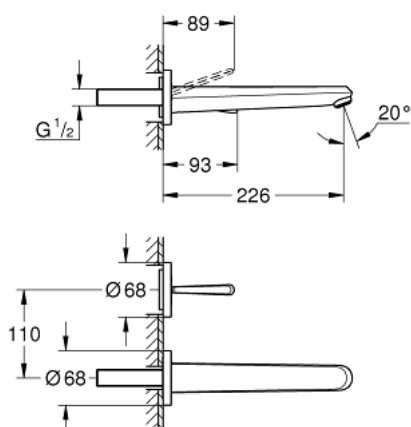

19 969 000 EURODISC JOY BATERIJA ZA UMIVAONIK, 2 OTVORA L-SIZE

PRODUCT DESCRIPTION

- Colour: chrome
- zidna ugradnja
- set za završnu instalaciju za 23 429 000
- bez ugradnog tela
- metalna ručica
- GROHE LongLife premaz
- GROHE EcoJoy tehnologija za manju potrošnju vode i savršen protok
- maximum flow rate (at 3 bar): 5 l/min
- rastojanje od centra 110 mm
- projekcije 226 mm
- min. preporučeni pritisak 1.0 bar

19 969 000 **EURODISC JOY BATERIJA ZA UMIVAONIK, 2 OTVORA**
L-SIZE

SPARE PARTS, аврст 2013 – now

1: Ručica (Spare part-nr. 46906000)

2: Perlator (Spare part-nr. 48159000)

3: Produžni-set, 25 mm (Spare part-nr. 46901000)*