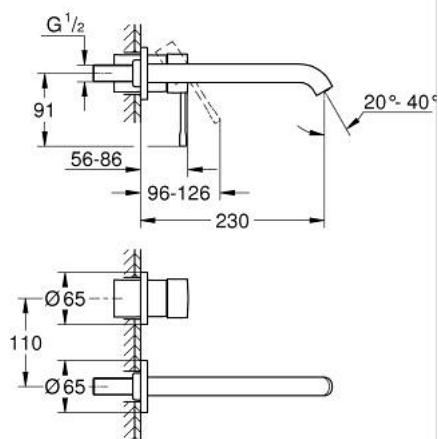

## 19 967 GN1 ESSENCE BATERIJA ZA UMIVAONIK, 2 OTVORA L-SIZE

### PRODUCT DESCRIPTION

- Colour: brushed cool sunrise
- zidna ugradnja
- set za završnu instalaciju za 23 571 000 / 32 635 000
- bez ugradnog tela
- metalna rozeta
- metalna ručica
- GROHE LongLife premaz
- GROHE EcoJoy perlator 5.7 l/min
- GROHE AquaGuide podesivi perlator
- rastojanje od centra 110 mm
- projekcije 230 mm

### SPARE PARTS, janyap 2024 – now

- 1: Ručica (Spare part-nr. 46916GN0)
  - 2: Izlivna cev (Spare part-nr. 48639GN0)\*
  - 2.1: Perlator (Spare part-nr. 48480000)
  - 2.2: Šraf (Spare part-nr. 43094000)
  - 3: Produžetak (Spare part-nr. 46943000)\*
- \* Optional accessories