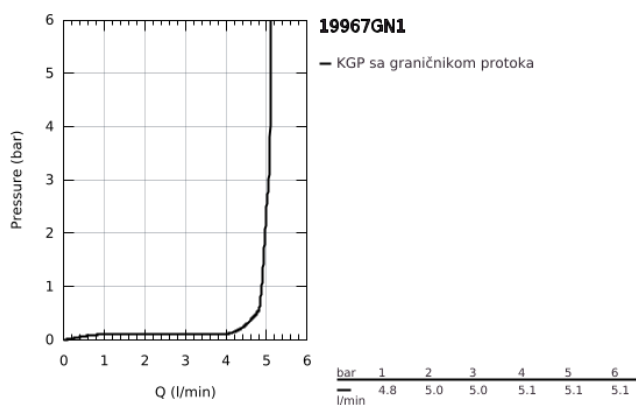

## 19 967 GN1 ESSENCE BATERIJA ZA UMIVAONIK, 2 OTVORA L-SIZE

### PRODUCT DESCRIPTION

- Colour: brushed cool sunrise
- zidna ugradnja
- set za završnu instalaciju za 23 571 000 / 32 635 000
- bez ugradnog tela
- metalna rozeta
- metalna ručica
- GROHE LongLife premaz
- GROHE EcoJoy tehnologija za manju potrošnju vode i savršen protok
- maximum flow rate (at 3 bar): 5.7 l/min
- GROHE AquaGuide podesivi perlator
- rastojanje od centra 110 mm
- projekcije 230 mm