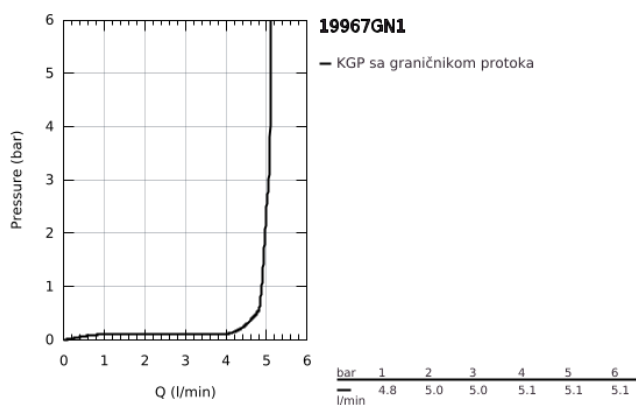

## 19 967 GN1 ESSENCE BATERIJA ZA UMIVAONIK, 2 OTVORA L-SIZE

### PRODUCT DESCRIPTION

- Colour: brushed cool sunrise
- zidna ugradnja
- set za završnu instalaciju za 23 571 000 / 32 635 000
- bez ugradnog tela
- metalna rozeta
- metalna ručica
- GROHE LongLife premaz
- GROHE EcoJoy perlator 5.7 l/min
- GROHE AquaGuide podesivi perlator
- rastojanje od centra 110 mm
- projekcije 230 mm