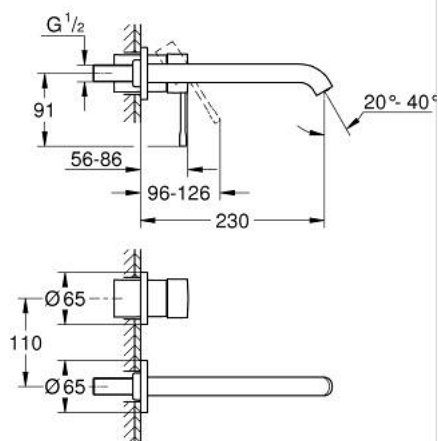

## 19 967 GN1 ESSENCE BATERIJA ZA UMIVAONIK, 2 OTVORA L-SIZE

### PRODUCT DESCRIPTION

- Colour: brushed cool sunrise
- zidna ugradnja
- set za završnu instalaciju za 23 571 000 / 32 635 000
- bez ugradnog tela
- metalna rozeta
- metalna ručica
- GROHE LongLife premaz
- GROHE EcoJoy tehnologija za manju potrošnju vode i savršen protok
- maximum flow rate (at 3 bar): 5.7 l/min
- GROHE AquaGuide podesivi perlator
- rastojanje od centra 110 mm
- projekcije 230 mm

### SPARE PARTS, janyap 2024 – now

- 1: Ručica (Spare part-nr. 46916GN0)
  - 2: Izlivna cev (Spare part-nr. 48639GN0)\*
  - 2.1: Perlator (Spare part-nr. 48480000)
  - 2.2: Šraf (Spare part-nr. 43094000)
  - 3: Produžetak (Spare part-nr. 46943000)\*
- \* Optional accessories