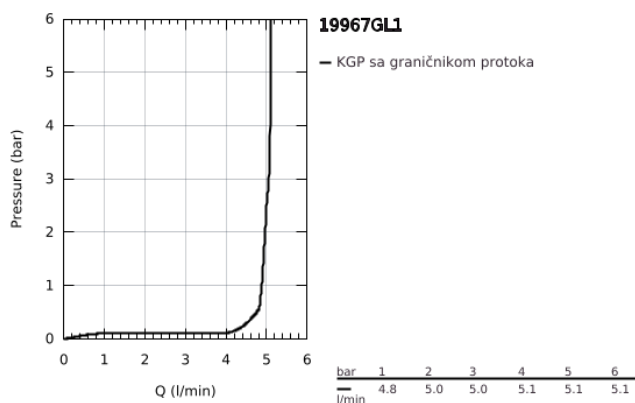

## 19 967 GL1 ESSENCE BATERIJA ZA UMIVAONIK, 2 OTVORA L-SIZE

### PRODUCT DESCRIPTION

- Colour: cool sunrise
- zidna ugradnja
- set za završnu instalaciju za 23 571 000 / 32 635 000
- bez ugradnog tela
- metalna rozeta
- metalna ručica
- GROHE LongLife premaz
- GROHE EcoJoy tehnologija za manju potrošnju vode i savršen protok
- maximum flow rate (at 3 bar): 5.7 l/min
- GROHE AquaGuide podesivi perlator
- rastojanje od centra 110 mm
- projekcije 230 mm