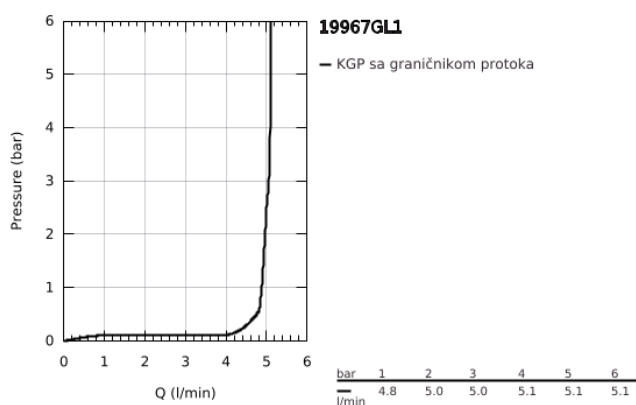

19 967 GL1 ESSENCE BATERIJA ZA UMIVAONIK, 2 OTVORA L-SIZE

PRODUCT DESCRIPTION

- Colour: cool sunrise
- zidna ugradnja
- set za završnu instalaciju za 23 571 000 / 32 635 000
- bez ugradnog tela
- metalna rozeta
- metalna ručica
- GROHE LongLife premaz
- GROHE EcoJoy perlator 5.7 l/min
- GROHE AquaGuide podesivi perlator
- rastojanje od centra 110 mm
- projekcije 230 mm