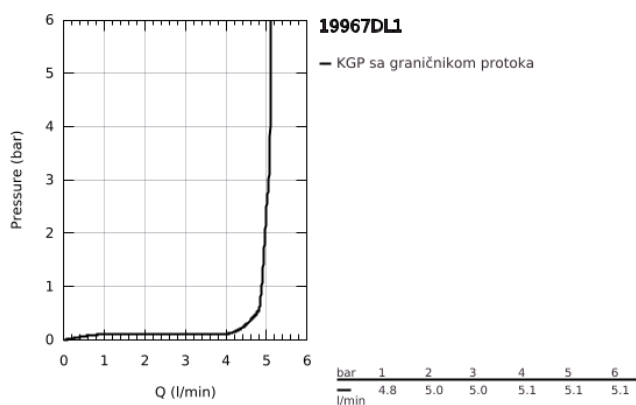

19 967 DL1 ESSENCE BATERIJA ZA UMIVAONIK, 2 OTVORA L-SIZE

PRODUCT DESCRIPTION

- Colour: brushed warm sunset
- zidna ugradnja
- set za završnu instalaciju za 23 571 000 / 32 635 000
- bez ugradnog tela
- metalna rozeta
- metalna ručica
- GROHE LongLife premaz
- GROHE EcoJoy tehnologija za manju potrošnju vode i savršen protok
- maximum flow rate (at 3 bar): 5.7 l/min
- GROHE AquaGuide podesivi perlator
- rastojanje od centra 110 mm
- projekcije 230 mm

19 967 DL1 ESSENCE BATERIJA ZA UMIVAONIK, 2 OTVORA L-SIZE

SPARE PARTS, janyap 2024 – now

1: Ručica (Spare part-nr. 46916DL0)

2: Izlivna cev (Spare part-nr. 48639DL0)

2.1: Perlator (Spare part-nr. 48480000)