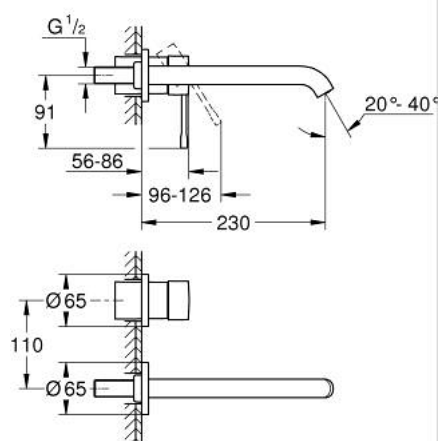

19 967 DL1 ESSENCE BATERIJA ZA UMIVAONIK, 2 OTVORA L-SIZE

PRODUCT DESCRIPTION

- Colour: brushed warm sunset
- zidna ugradnja
- set za završnu instalaciju za 23 571 000 / 32 635 000
- bez ugradnog tela
- metalna rozeta
- metalna ručica
- GROHE LongLife premaz
- GROHE EcoJoy perlator 5.7 l/min
- GROHE AquaGuide podesivi perlator
- rastojanje od centra 110 mm
- projekcije 230 mm

19 967 DL1 ESSENCE BATERIJA ZA UMIVAONIK, 2 OTVORA L-SIZE

SPARE PARTS, janyap 2024 – now

- 1: Ručica (Spare part-nr. 46916DL0)
 - 2: Izlivna cev (Spare part-nr. 48639DL0)
 - 2.1: Perlator (Spare part-nr. 48480000)
 - 2.2: Šraf (Spare part-nr. 43094000)
 - 3: Produžetak (Spare part-nr. 46943000)*
- * Optional accessories