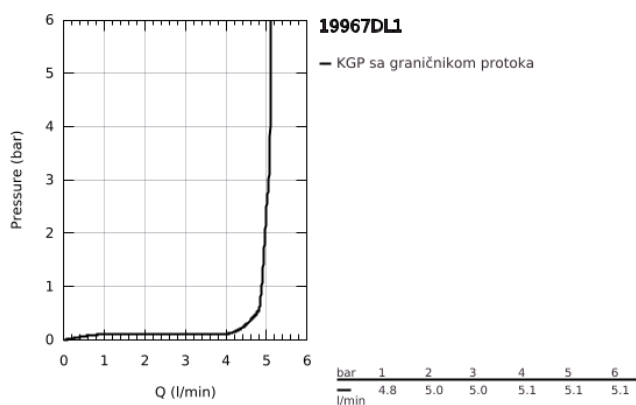

19 967 DL1 ESSENCE BATERIJA ZA UMIVAONIK, 2 OTVORA L-SIZE

PRODUCT DESCRIPTION

- Colour: brushed warm sunset
- zidna ugradnja
- set za završnu instalaciju za 23 571 000 / 32 635 000
- bez ugradnog tela
- metalna rozeta
- metalna ručica
- GROHE LongLife premaz
- GROHE EcoJoy perlator 5.7 l/min
- GROHE AquaGuide podesivi perlator
- rastojanje od centra 110 mm
- projekcije 230 mm

19 967 DL1 ESSENCE BATERIJA ZA UMIVAONIK, 2 OTVORA L-SIZE

SPARE PARTS, janyap 2024 – now

- 1: Ručica (Spare part-nr. 46916DL0)
 - 2: Izlivna cev (Spare part-nr. 48639DL0)
 - 2.1: Perlator (Spare part-nr. 48480000)
 - 2.2: Šraf (Spare part-nr. 43094000)
 - 3: Produžetak (Spare part-nr. 46943000)*
- * Optional accessories