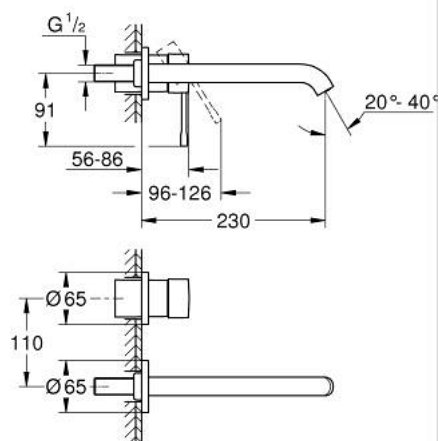

19 967 DL1 ESSENCE BATERIJA ZA UMIVAONIK, 2 OTVORA L-SIZE

PRODUCT DESCRIPTION

- Colour: brushed warm sunset
- zidna ugradnja
- set za završnu instalaciju za 23 571 000 / 32 635 000
- bez ugradnog tela
- metalna rozeta
- metalna ručica
- GROHE LongLife premaz
- GROHE EcoJoy tehnologija za manju potrošnju vode i savršen protok
- maximum flow rate (at 3 bar): 5.7 l/min
- GROHE AquaGuide podesivi perlator
- rastojanje od centra 110 mm
- projekcije 230 mm

19 967 DL1 ESSENCE BATERIJA ZA UMIVAONIK, 2 OTVORA L-SIZE

SPARE PARTS, janyap 2024 – now

1: Ručica (Spare part-nr. 46916DL0)

2: Izlivna cev (Spare part-nr. 48639DL0)

2.1: Perlator (Spare part-nr. 48480000)