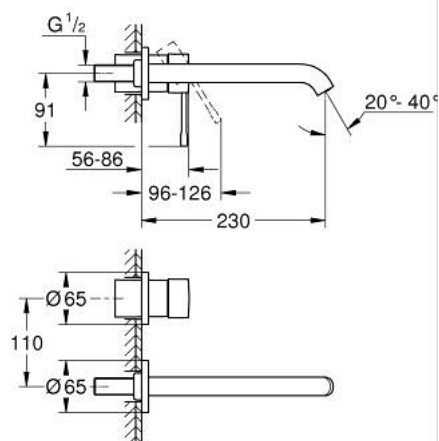

19 967 DC1 ESSENCE BATERIJA ZA UMIVAONIK, 2 OTVORA L-SIZE

PRODUCT DESCRIPTION

- Colour: supersteel
- GROHE LongLife premaz

19 967 DC1 ESSENCE BATERIJA ZA UMIVAONIK, 2 OTVORA L-SIZE

SPARE PARTS, januar 2024 – now

- 1: Ručica (Spare part-nr. 46916DC0)
 - 2: Izlivna cev (Spare part-nr. 48639DC0)
 - 2.1: Perlator (Spare part-nr. 48480000)
 - 2.2: Šraf (Spare part-nr. 43094000)
 - 3: Produžetak (Spare part-nr. 46943000)*
- * Optional accessories