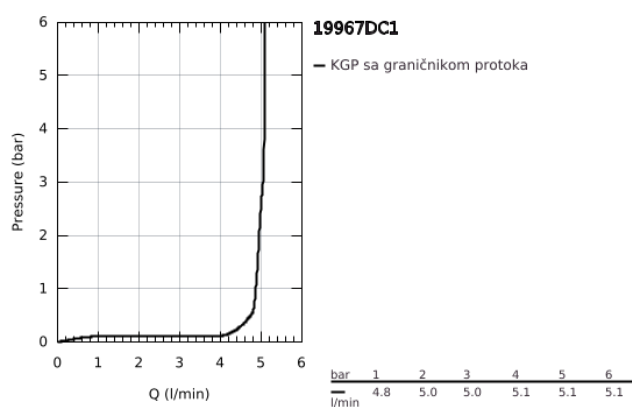

19 967 DC1 ESSENCE BATERIJA ZA UMIVAONIK, 2 OTVORA L-SIZE

PRODUCT DESCRIPTION

- Colour: supersteel
- GROHE LongLife premaz

19 967 DC1 ESSENCE BATERIJA ZA UMIVAONIK, 2 OTVORA L-SIZE

SPARE PARTS, januar 2024 – now