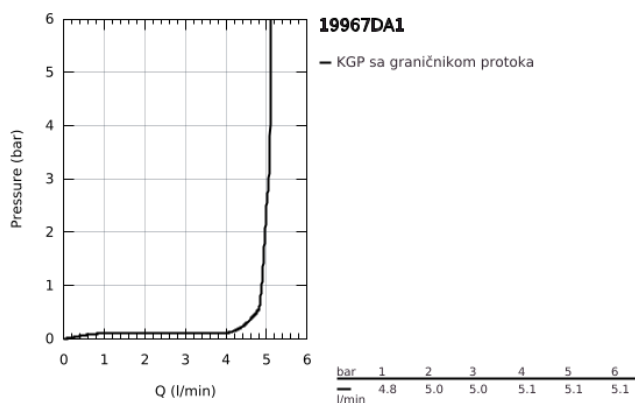

19 967 DA1 ESSENCE BATERIJA ZA UMIVAONIK, 2 OTVORA L-SIZE

PRODUCT DESCRIPTION

- Colour: warm sunset
- zidna ugradnja
- set za završnu instalaciju za 23 571 000 / 32 635 000
- bez ugradnog tela
- metalna rozeta
- metalna ručica
- GROHE LongLife premaz
- GROHE EcoJoy tehnologija za manju potrošnju vode i savršen protok
- maximum flow rate (at 3 bar): 5.7 l/min
- GROHE AquaGuide podesivi perlator
- rastojanje od centra 110 mm
- projekcije 230 mm