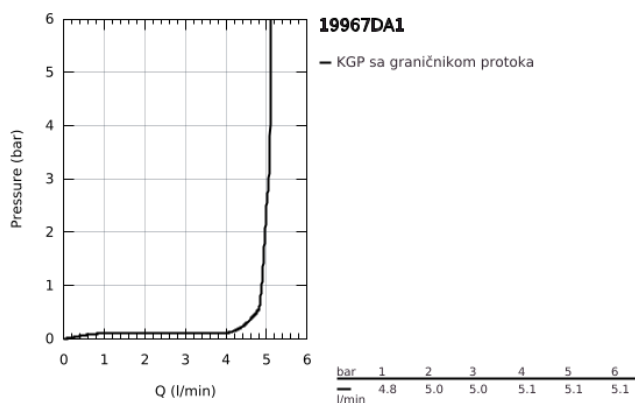

19 967 DA1 ESSENCE BATERIJA ZA UMIVAONIK, 2 OTVORA L-SIZE

PRODUCT DESCRIPTION

- Colour: warm sunset
- zidna ugradnja
- set za završnu instalaciju za 23 571 000 / 32 635 000
- bez ugradnog tela
- metalna rozeta
- metalna ručica
- GROHE LongLife premaz
- GROHE EcoJoy perlator 5.7 l/min
- GROHE AquaGuide podesivi perlator
- rastojanje od centra 110 mm
- projekcije 230 mm