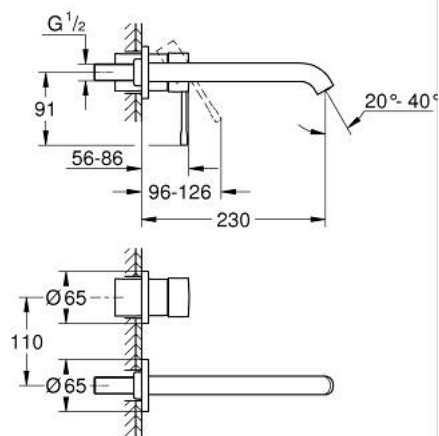

19 967 DA1 ESSENCE BATERIJA ZA UMIVAONIK, 2 OTVORA L-SIZE

PRODUCT DESCRIPTION

- Colour: warm sunset
- zidna ugradnja
- set za završnu instalaciju za 23 571 000 / 32 635 000
- bez ugradnog tela
- metalna rozeta
- metalna ručica
- GROHE LongLife premaz
- GROHE EcoJoy tehnologija za manju potrošnju vode i savršen protok
- maximum flow rate (at 3 bar): 5.7 l/min
- GROHE AquaGuide podesivi perlator
- rastojanje od centra 110 mm
- projekcije 230 mm

19 967 DA1 ESSENCE BATERIJA ZA UMIVAONIK, 2 OTVORA L-SIZE

SPARE PARTS, janyap 2024 – now

1: Ručica (Spare part-nr. 46916DA0)

2: Izlivna cev (Spare part-nr. 48639DA0)

2.1: Perlator (Spare part-nr. 48480000)