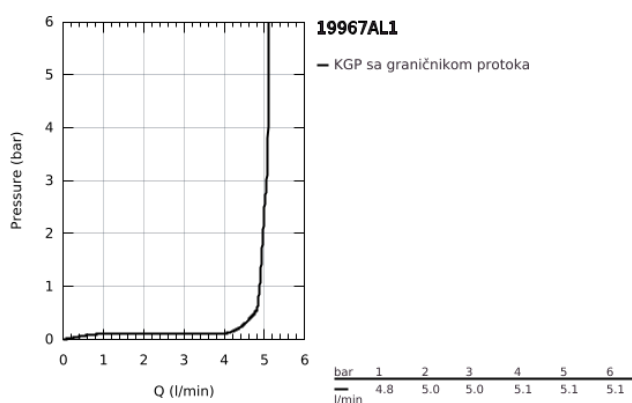

19 967 AL1 ESSENCE BATERIJA ZA UMIVAONIK, 2 OTVORA L-SIZE

PRODUCT DESCRIPTION

- Colour: brushed hard graphite
- zidna ugradnja
- set za završnu instalaciju za 23 571 000 / 32 635 000
- bez ugradnog tela
- metalna rozeta
- metalna ručica
- GROHE LongLife premaz
- GROHE EcoJoy tehnologija za manju potrošnju vode i savršen protok
- maximum flow rate (at 3 bar): 5.7 l/min
- GROHE AquaGuide podesivi perlator
- rastojanje od centra 110 mm
- projekcije 230 mm