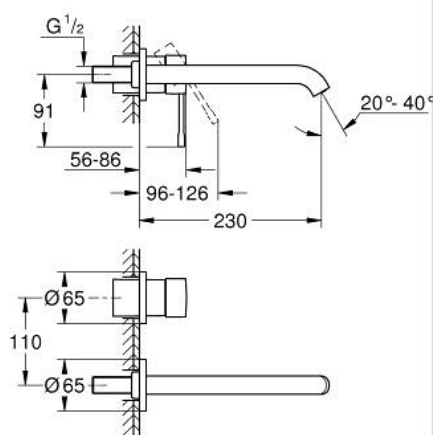

19 967 AL1 ESSENCE BATERIJA ZA UMIVAONIK, 2 OTVORA L-SIZE

PRODUCT DESCRIPTION

- Colour: brushed hard graphite
- zidna ugradnja
- set za završnu instalaciju za 23 571 000 / 32 635 000
- bez ugradnog tela
- metalna rozeta
- metalna ručica
- GROHE LongLife premaz
- GROHE EcoJoy tehnologija za manju potrošnju vode i savršen protok
- maximum flow rate (at 3 bar): 5.7 l/min
- GROHE AquaGuide podesivi perlator
- rastojanje od centra 110 mm
- projekcije 230 mm

19 967 AL1 ESSENCE BATERIJA ZA UMIVAONIK, 2 OTVORA L-SIZE

SPARE PARTS, janyap 2024 – now

- 1: Ručica (Spare part-nr. 46916AL0)
 - 2: Izlivna cev (Spare part-nr. 48639AL0)
 - 2.1: Perlator (Spare part-nr. 48480000)
 - 2.2: Šraf (Spare part-nr. 43094000)
 - 3: Produžetak (Spare part-nr. 46943000)*
- * Optional accessories