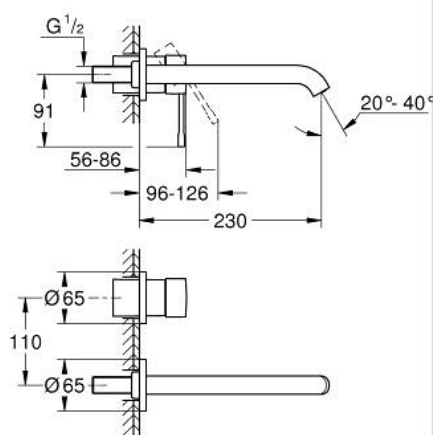

19 967 AL1 ESSENCE BATERIJA ZA UMIVAONIK, 2 OTVORA L-SIZE

PRODUCT DESCRIPTION

- Colour: brushed hard graphite
- zidna ugradnja
- set za završnu instalaciju za 23 571 000 / 32 635 000
- bez ugradnog tela
- metalna rozeta
- metalna ručica
- GROHE LongLife premaz
- GROHE EcoJoy perlator 5.7 l/min
- GROHE AquaGuide podesivi perlator
- rastojanje od centra 110 mm
- projekcije 230 mm

19 967 AL1 ESSENCE BATERIJA ZA UMIVAONIK, 2 OTVORA L-SIZE

SPARE PARTS, janyap 2024 – now

1: Ručica (Spare part-nr. 46916AL0)

2: Izlivna cev (Spare part-nr. 48639AL0)

2.1: Perlator (Spare part-nr. 48480000)