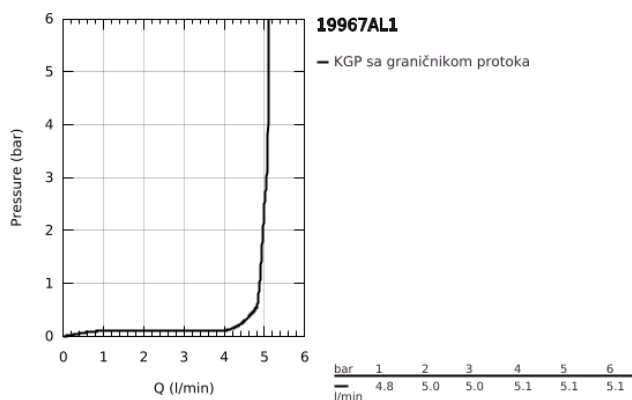

19 967 AL1 ESSENCE BATERIJA ZA UMIVAONIK, 2 OTVORA L-SIZE

PRODUCT DESCRIPTION

- Colour: brushed hard graphite
- zidna ugradnja
- set za završnu instalaciju za 23 571 000 / 32 635 000
- bez ugradnog tela
- metalna rozeta
- metalna ručica
- GROHE LongLife premaz
- GROHE EcoJoy perlator 5.7 l/min
- GROHE AquaGuide podesivi perlator
- rastojanje od centra 110 mm
- projekcije 230 mm