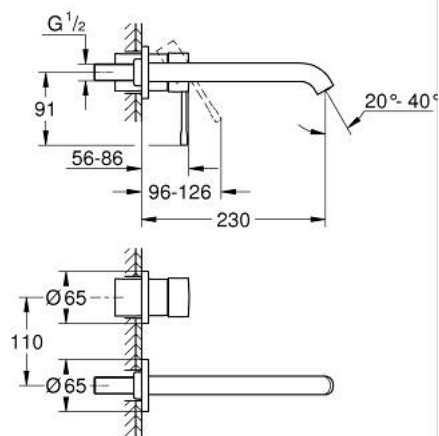

19 967 A01 ESSENCE BATERIJA ZA UMIVAONIK, 2 OTVORA L-SIZE

PRODUCT DESCRIPTION

- Colour: hard graphite
- zidna ugradnja
- set za završnu instalaciju za 23 571 000 / 32 635 000
- bez ugradnog tela
- metalna rozeta
- metalna ručica
- GROHE LongLife premaz
- GROHE EcoJoy tehnologija za manju potrošnju vode i savršen protok
- maximum flow rate (at 3 bar): 5.7 l/min
- GROHE AquaGuide podesivi perlator
- rastojanje od centra 110 mm
- projekcije 230 mm

19 967 A01 ESSENCE BATERIJA ZA UMIVAONIK, 2 OTVORA L-SIZE

SPARE PARTS, janyap 2024 – now

1: Ručica (Spare part-nr. 46916A00)

2: Izlivna cev (Spare part-nr. 48639A00)

2.1: Perlator (Spare part-nr. 48480000)