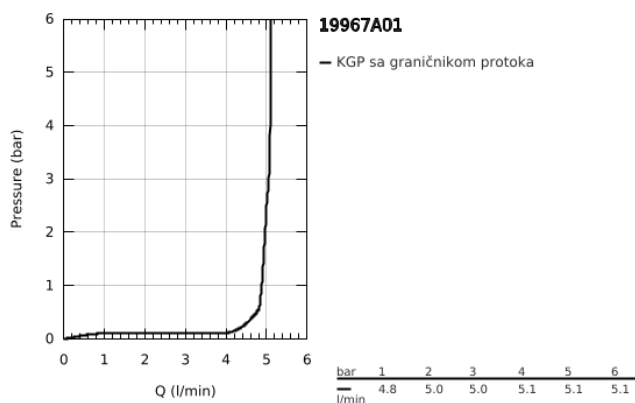

19 967 A01 ESSENCE BATERIJA ZA UMIVAONIK, 2 OTVORA L-SIZE

PRODUCT DESCRIPTION

- Colour: hard graphite
- zidna ugradnja
- set za završnu instalaciju za 23 571 000 / 32 635 000
- bez ugradnog tela
- metalna rozeta
- metalna ručica
- GROHE LongLife premaz
- GROHE EcoJoy tehnologija za manju potrošnju vode i savršen protok
- maximum flow rate (at 3 bar): 5.7 l/min
- GROHE AquaGuide podesivi perlator
- rastojanje od centra 110 mm
- projekcije 230 mm