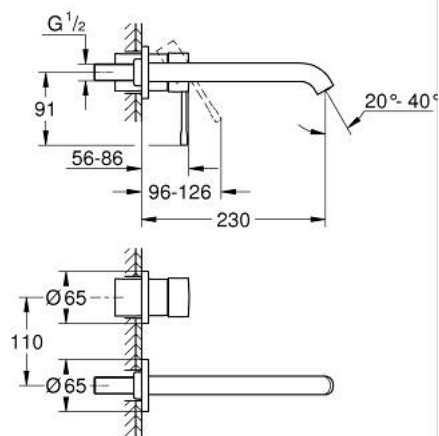

19 967 A01 ESSENCE BATERIJA ZA UMIVAONIK, 2 OTVORA L-SIZE

PRODUCT DESCRIPTION

- Colour: hard graphite
- zidna ugradnja
- set za završnu instalaciju za 23 571 000 / 32 635 000
- bez ugradnog tela
- metalna rozeta
- metalna ručica
- GROHE LongLife premaz
- GROHE EcoJoy perlator 5.7 l/min
- GROHE AquaGuide podesivi perlator
- rastojanje od centra 110 mm
- projekcije 230 mm

19 967 A01 ESSENCE BATERIJA ZA UMIVAONIK, 2 OTVORA L-SIZE

SPARE PARTS, janyap 2024 – now

- 1: Ručica (Spare part-nr. 46916A00)
 - 2: Izlivna cev (Spare part-nr. 48639A00)
 - 2.1: Perlator (Spare part-nr. 48480000)
 - 2.2: Šraf (Spare part-nr. 43094000)
 - 3: Produžetak (Spare part-nr. 46943000)*
- * Optional accessories