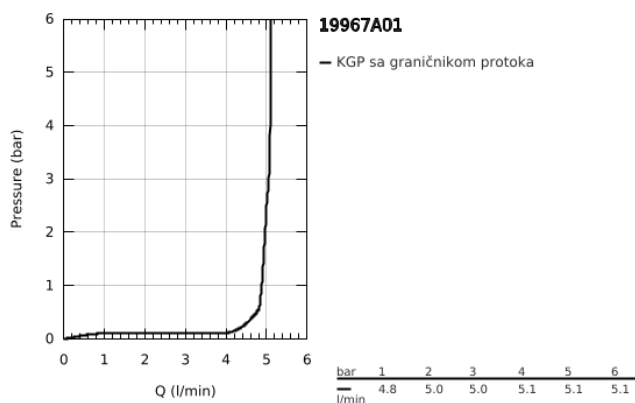

19 967 A01 ESSENCE BATERIJA ZA UMIVAONIK, 2 OTVORA L-SIZE

PRODUCT DESCRIPTION

- Colour: hard graphite
- zidna ugradnja
- set za završnu instalaciju za 23 571 000 / 32 635 000
- bez ugradnog tela
- metalna rozeta
- metalna ručica
- GROHE LongLife premaz
- GROHE EcoJoy perlator 5.7 l/min
- GROHE AquaGuide podesivi perlator
- rastojanje od centra 110 mm
- projekcije 230 mm