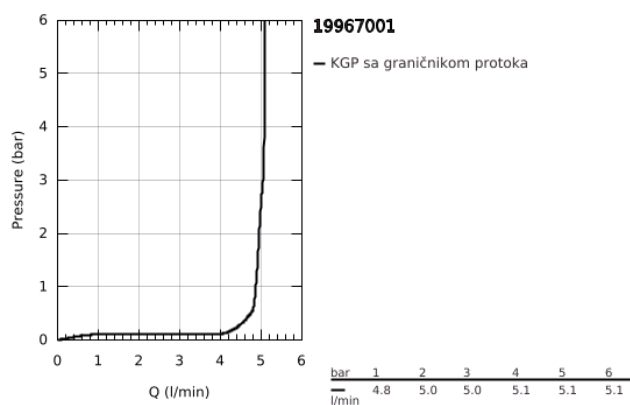

19 967 001 ESSENCE BATERIJA ZA UMIVAONIK, 2 OTVORA L-SIZE

PRODUCT DESCRIPTION

- Colour: chrome
- zidna ugradnja
- set za završnu instalaciju za 23 571 000 / 32 635 000
- bez ugradnog tela
- metalna rozeta
- metalna ručica
- GROHE LongLife premaz
- GROHE EcoJoy tehnologija za manju potrošnju vode i savršen protok
- maximum flow rate (at 3 bar): 5.7 l/min
- GROHE AquaGuide podesivi perlator
- rastojanje od centra 110 mm
- projekcije 230 mm