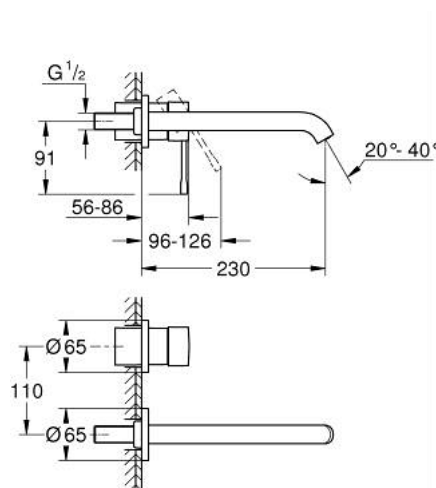

19 967 001 ESSENCE BATERIJA ZA UMIVAONIK, 2 OTVORA L-SIZE

PRODUCT DESCRIPTION

- Colour: chrome
- zidna ugradnja
- set za završnu instalaciju za 23 571 000 / 32 635 000
- bez ugradnog tela
- metalna rozeta
- metalna ručica
- GROHE LongLife premaz
- GROHE EcoJoy perlator 5.7 l/min
- GROHE AquaGuide podesivi perlator
- rastojanje od centra 110 mm
- projekcije 230 mm

19 967 001 ESSENCE BATERIJA ZA UMIVAONIK, 2 OTVORA L-SIZE

SPARE PARTS, janyap 2024 – now

1: Ručica (Spare part-nr. 46916000)

2: Izlivna cev (Spare part-nr. 48639000)

2.1: Perlator (Spare part-nr. 48480000)