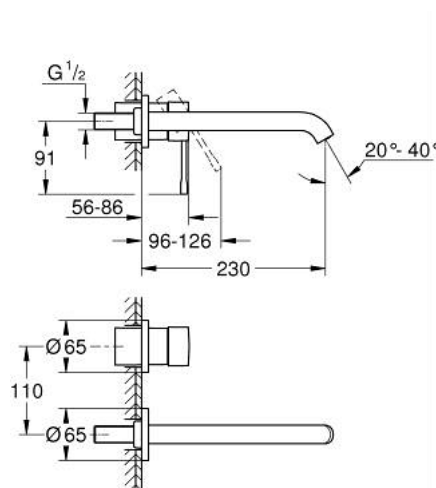

19 967 001 ESSENCE BATERIJA ZA UMIVAONIK, 2 OTVORA L-SIZE

PRODUCT DESCRIPTION

- Colour: chrome
- zidna ugradnja
- set za završnu instalaciju za 23 571 000 / 32 635 000
- bez ugradnog tela
- metalna rozeta
- metalna ručica
- GROHE LongLife premaz
- GROHE EcoJoy tehnologija za manju potrošnju vode i savršen protok
- maximum flow rate (at 3 bar): 5.7 l/min
- GROHE AquaGuide podesivi perlator
- rastojanje od centra 110 mm
- projekcije 230 mm

19 967 001 ESSENCE BATERIJA ZA UMIVAONIK, 2 OTVORA L-SIZE

SPARE PARTS, janyap 2024 – now

- 1: Ručica (Spare part-nr. 46916000)
- 2: Izlivna cev (Spare part-nr. 48639000)
- 2.1: Perlator (Spare part-nr. 48480000)
- 2.2: Šraf (Spare part-nr. 43094000)
- 3: Produžetak (Spare part-nr. 46943000)*