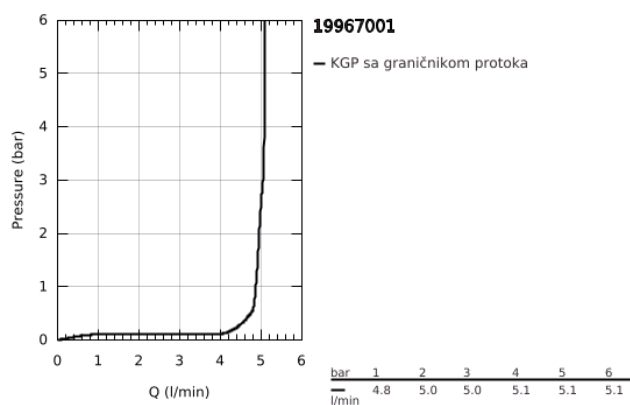

19 967 001 ESSENCE BATERIJA ZA UMIVAONIK, 2 OTVORA L-SIZE

PRODUCT DESCRIPTION

- Colour: chrome
- zidna ugradnja
- set za završnu instalaciju za 23 571 000 / 32 635 000
- bez ugradnog tela
- metalna rozeta
- metalna ručica
- GROHE LongLife premaz
- GROHE EcoJoy perlator 5.7 l/min
- GROHE AquaGuide podesivi perlator
- rastojanje od centra 110 mm
- projekcije 230 mm