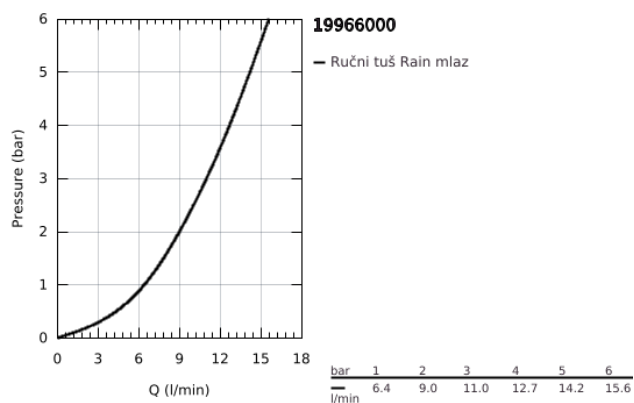

## 19 966 000 EUROCUBE KOMBINACIJA ZA KADU, 3 RUPE

### PRODUCT DESCRIPTION

- Colour: chrome
- GROHE SilkMove 46 mm keramički mešač
- GROHE LongLife premaz
- sastoji se od:
  - operativni element jednoručne baterije
  - prebacivač za kadu/tuš
  - bez izlivne cevi
  - Euphoria Cube hand shower (27 699 000) 9.4 l/min
  - metal shower hose 2000 mm (always chrome for any colour of the set)
  - fleksibilna spojna creva
  - spoj za tuš crevo
  - zaštićeno protiv povrata vode
  - za upotrebu s 29037000
  - za kombinaciju s 28 990 / 28 991