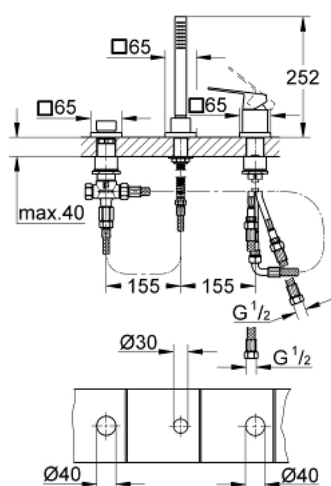

### PRODUCT DESCRIPTION

- Colour: chrome
- GROHE SilkMove 46 mm keramički mešač
- GROHE LongLife premaz
- sastoji se od:
  - operativni element jednoručne baterije
  - prebacivač za kadu/tuš
  - bez izlivne cevi
  - Euphoria Cube hand shower (27 699 000) 9.4 l/min
  - metal shower hose 2000 mm (always chrome for any colour of the set)
  - fleksibilna spojna creva
  - spoj za tuš crevo
  - zaštićeno protiv povrata vode
  - za upotrebu s 29037000
  - za kombinaciju s 28 990 / 28 991

### SPARE PARTS, март 2019 – now

- 1: Ručica (Spare part-nr. 46782000)
- 2: Mešač (Spare part-nr. 46048000)
- 3: Cev (Spare part-nr. 07227000)
- 4: Filter za nečistoću (Spare part-nr. 0700200M)
- 5: Kupasti navoj (Spare part-nr. 08864000)
- 6: Opruga (Spare part-nr. 00869000)
- 7: Aktivaciono dugme prebacivača (Spare part-nr. 48126000)
- 8: Prebacivač (Spare part-nr. 45443000)
- 8.1: O-prsten Ø6 x Ø2 (Spare part-nr. 0128300M)
- 8.2: O-prsten (Spare part-nr. 0120500M)
- 9: Zamenski set za učvršćivanje ručice (Spare part-nr. 45444000)
- 10: Nepovratni ventil (Spare part-nr. 08565000)
- 11: Cev (Spare part-nr. 07300000)
- 12: Metalno crevo (Spare part-nr. 28146000)
- 13: Limitator temperature (Spare part-nr. 46375000)\*
- 14: Gedor ključ (Spare part-nr. 19332000)\*