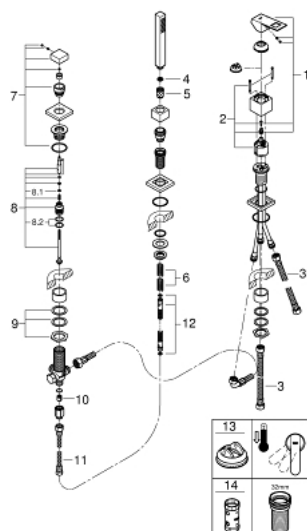

### PRODUCT DESCRIPTION

- Colour: chrome
- GROHE SilkMove 46 mm keramički mešač
- GROHE LongLife premaz
- sastoji se od:
  - operativni element jednoručne baterije
  - prebacivač za kadu/tuš
  - bez izlivne cevi
  - Euphoria Cube hand shower (27 699 000) 9.4 l/min
  - metal shower hose 2000 mm (always chrome for any colour of the set)
  - fleksibilna spojna creva
  - spoj za tuš crevo
  - zaštićeno protiv povrata vode
  - za upotrebu s 29037000
  - za kombinaciju s 28 990 / 28 991

### SPARE PARTS, март 2019 – now

- 1: Ručica (Spare part-nr. 46782000)
- 2: Mešač (Spare part-nr. 46048000)
- 3: Cev (Spare part-nr. 07227000)
- 4: Filter za nečistoću (Spare part-nr. 0700200M)
- 5: Kupasti navoj (Spare part-nr. 08864000)
- 6: Opruga (Spare part-nr. 00869000)
- 7: Aktivaciono dugme prebacivača (Spare part-nr. 48126000)
- 8: Prebacivač (Spare part-nr. 45443000)
- 8.1: O-prsten Ø6 x Ø2 (Spare part-nr. 0128300M)
- 8.2: O-prsten (Spare part-nr. 0120500M)
- 9: Zamenski set za učvršćivanje ručice (Spare part-nr. 45444000)
- 10: Nepovratni ventil (Spare part-nr. 08565000)
- 11: Cev (Spare part-nr. 07300000)
- 12: Metalno crevo (Spare part-nr. 28146000)
- 13: Limitator temperature (Spare part-nr. 46375000)\*
- 14: Gedor ključ (Spare part-nr. 19332000)\*