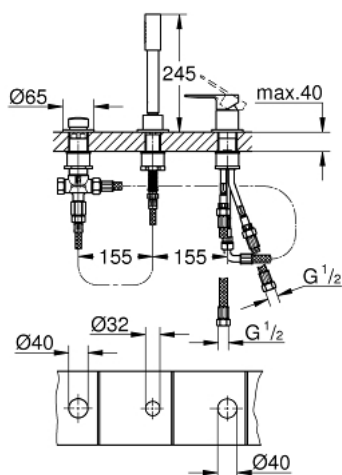

## 19 965 001 LINEARE JEDNORUČNA KOMBINACIJA ZA KADU, 3 OTVORA

### PRODUCT DESCRIPTION

- Colour: chrome
- ugradnja na 3 otvora
- GROHE SilkMove 35 mm keramički mešač
- GROHE LongLife premaz
- operativni element jednoručne baterije
- prebacivač za kadu/tuš
- metal stick hand shower
- metal shower hose 2000 mm (always chrome for any colour of the set)
- fleksibilna spojna creva
- spoj za tuš crevo
- zaštićeno protiv povrata vode
- za upotrebu s 29037000
- za kombinaciju s 28 990 / 28 991
- min. preporučeni pritisak 1.0 bar

### SPARE PARTS, јул 2016 – now

- 1: Ručica (Spare part-nr. 46983000)
- 2: Mešač (Spare part-nr. 46374000)
- 3: Cev (Spare part-nr. 07227000)
- 4: Filter za nečistoću (Spare part-nr. 0700200M)
- 5: Kupasti navoj (Spare part-nr. 08864000)
- 6: Opruga (Spare part-nr. 00869000)
- 7: Aktivaciono dugme prebacivača (Spare part-nr. 46721000)
- 8: Prebacivač (Spare part-nr. 45443000)
- 8.1: O-prsten Ø6 x Ø2 (Spare part-nr. 0128300M)
- 8.2: O-prsten (Spare part-nr. 0120500M)
- 9: Zamenski set za učvršćivanje ručice (Spare part-nr. 45444000)
- 10: Nepovratni ventil (Spare part-nr. 08565000)
- 11: Cev (Spare part-nr. 07300000)
- 12: Metalno crevo (Spare part-nr. 28146000)
- 13: Gedor ključ (Spare part-nr. 19332000)\*