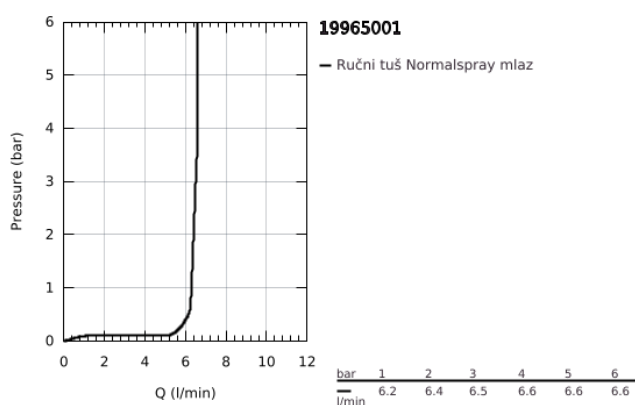

### PRODUCT DESCRIPTION

- Colour: chrome
- ugradnja na 3 otvora
- GROHE SilkMove 35 mm keramički mešač
- GROHE LongLife premaz
- operativni element jednoručne baterije
- prebacivač za kadu/tuš
- metal stick hand shower
- metal shower hose 2000 mm (always chrome for any colour of the set)
- fleksibilna spojna creva
- spoj za tuš crevo
- zaštićeno protiv povrata vode
- za upotrebu s 29037000
- za kombinaciju s 28 990 / 28 991
- min. preporučeni pritisak 1.0 bar