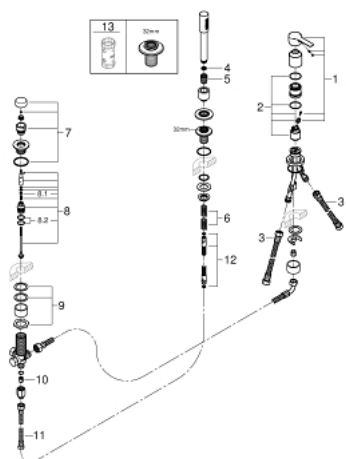

## 19 965 001 LINEARE JEDNORUČNA KOMBINACIJA ZA KADU, 3 OTVORA

### PRODUCT DESCRIPTION

- Colour: chrome
- ugradnja na 3 otvora
- GROHE SilkMove 35 mm keramički mešač
- GROHE LongLife premaz
- operativni element jednoručne baterije
- prebacivač za kadu/tuš
- metal stick hand shower
- metal shower hose 2000 mm (always chrome for any colour of the set)
- fleksibilna spojna creva
- spoj za tuš crevo
- zaštićeno protiv povrata vode
- za upotrebu s 29037000
- za kombinaciju s 28 990 / 28 991
- min. preporučeni pritisak 1.0 bar

### SPARE PARTS, јул 2016 – now

- 1: Ručica (Spare part-nr. 46983000)
- 2: Mešač (Spare part-nr. 46374000)
- 3: Cev (Spare part-nr. 07227000)
- 4: Filter za nečistoću (Spare part-nr. 0700200M)
- 5: Kupasti navoj (Spare part-nr. 08864000)
- 6: Opruga (Spare part-nr. 00869000)
- 7: Aktivaciono dugme prebacivača (Spare part-nr. 46721000)
- 8: Prebacivač (Spare part-nr. 45443000)
- 8.1: O-prsten Ø6 x Ø2 (Spare part-nr. 0128300M)
- 8.2: O-prsten (Spare part-nr. 0120500M)
- 9: Zamenski set za učvršćivanje ručice (Spare part-nr. 45444000)
- 10: Nepovratni ventil (Spare part-nr. 08565000)
- 11: Cev (Spare part-nr. 07300000)
- 12: Metalno crevo (Spare part-nr. 28146000)
- 13: Gedor ključ (Spare part-nr. 19332000)\*