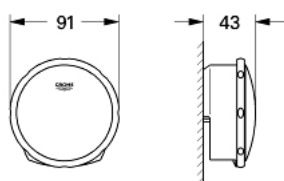

19 952 000 TALENTOFILL SISTEM ZA PUNJENJE, PRAŽNENJE I PRELIV VODE, ZA KADE

PRODUCT DESCRIPTION

- Colour: chrome
- set za završnu instalaciju
- sastoji se od:
 - rozeta
 - dodatni deo
 - čep za odvod
 - set za fiksiranje
- u kombinaciji sa Talentofill 28 990/28 991
- GROHE LongLife premaz

19 952 000 **TALENTOFILL SISTEM ZA PUNJENJE, PRAŽNENJE I PRELIV VODE, ZA KADE**

SPARE PARTS, новембар 2006 – now

1: Utikač (Spare part-nr. 06625000)