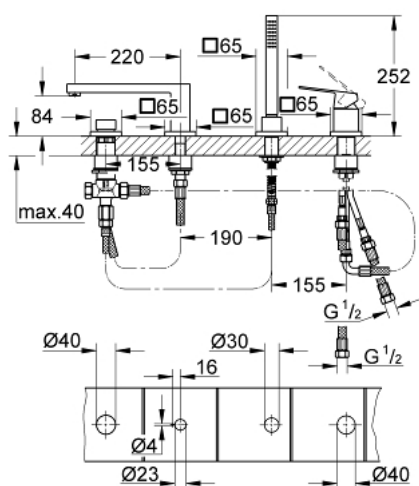

19 897 DC1 EUROCUBE JEDNORUČNA KOMBINACIJA ZA KADU, 4 OTVORA

PRODUCT DESCRIPTION

- Colour: supersteel
- GROHE SilkMove 46 mm keramički mešač
- GROHE LongLife premaz
- sastoji se od:
 - unapred sastavljen izliv sa pričvršćenjem
 - operativni element jednoručne baterije
 - metalna ručica
 - ulaz za kadu sa perlatorom
 - prebacivač za kadu/tuš
 - hand shower Euphoria Cube+ 6.6 l/min
 - metal shower hose 2000 mm (always chrome for any colour of the set)
 - fleksibilna spojna creva
 - spoj za tuš crevo
 - zaštićeno protiv povrata vode
 - za upotrebu s 29037000
 - min. preporučeni pritisak 1.0 bar

19 897 DC1 EUROCUBE JEDNORUČNA KOMBINACIJA ZA KADU, 4 OTVORA

SPARE PARTS, март 2019 – now

- 1: Ručica (Spare part-nr. 46782DC0)
- 2: Mešač (Spare part-nr. 46048000)
- 3: Cev (Spare part-nr. 07227000)
- 4: Filter za nečistoću (Spare part-nr. 0700200M)
- 5: Kupasti navoj (Spare part-nr. 08864DC0)
- 6: Opruga (Spare part-nr. 00869000)
- 7: Aktivaciono dugme prebacivača (Spare part-nr. 48126DC0)
- 8: Prebacivač (Spare part-nr. 45443000)
- 8.1: O-prsten Ø6 x Ø2 (Spare part-nr. 0128300M)
- 8.2: O-prsten (Spare part-nr. 0120500M)
- 9: Zamenski set za učvršćivanje ručice (Spare part-nr. 45444000)
- 10: Nepovratni ventil (Spare part-nr. 08565000)
- 11: Cev (Spare part-nr. 07300000)
- 12: Perlator (Spare part-nr. 13922DC0)
- 13: Cev (Spare part-nr. 48018000)
- 14: Metalno crevo (Spare part-nr. 28146000)
- 15: Limitator temperature (Spare part-nr. 46375000)*
- 16: Gedor ključ (Spare part-nr. 19332000)*