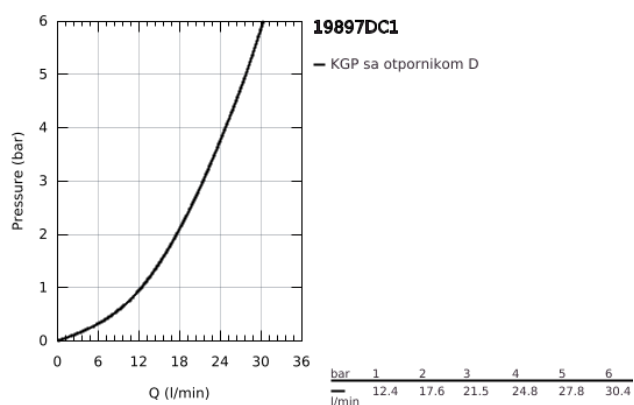

19 897 DC1 EUROCUBE JEDNORUČNA KOMBINACIJA ZA KADU, 4 OTVORA

PRODUCT DESCRIPTION

- Colour: supersteel
- GROHE SilkMove 46 mm keramički mešač
- GROHE LongLife premaz
- sastoji se od:
 - unapred sastavljen izliv sa pričvršćenjem
 - operativni element jednoručne baterije
 - metalna ručica
 - ulaz za kadu sa perlatorom
 - prebacivač za kadu/tuš
 - hand shower Euphoria Cube+ 6.6 l/min
 - metal shower hose 2000 mm (always chrome for any colour of the set)
 - fleksibilna spojna creva
 - spoj za tuš crevo
 - zaštićeno protiv povrata vode
 - za upotrebu s 29037000
 - min. preporučeni pritisak 1.0 bar