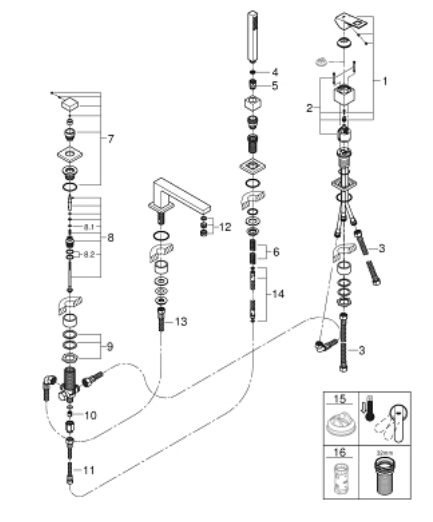

19 897 DC1 EUROCUBE JEDNORUČNA KOMBINACIJA ZA KADU, 4 OTVORA

PRODUCT DESCRIPTION

- Colour: supersteel
- GROHE SilkMove 46 mm keramički mešač
- GROHE LongLife premaz
- sastoji se od:
 - unapred sastavljen izliv sa pričvršćenjem
 - operativni element jednoručne baterije
 - metalna ručica
 - ulaz za kadu sa perlatorom
 - prebacivač za kadu/tuš
 - hand shower Euphoria Cube+ 6.6 l/min
 - metal shower hose 2000 mm (always chrome for any colour of the set)
 - fleksibilna spojna creva
 - spoj za tuš crevo
 - zaštićeno protiv povrata vode
 - za upotrebu s 29037000
 - min. preporučeni pritisak 1.0 bar

19 897 DC1 EUROCUBE JEDNORUČNA KOMBINACIJA ZA KADU, 4 OTVORA

SPARE PARTS, март 2019 – now

- 1: Ručica (Spare part-nr. 46782DC0)
- 2: Mešač (Spare part-nr. 46048000)
- 3: Cev (Spare part-nr. 07227000)
- 4: Filter za nečistoću (Spare part-nr. 0700200M)
- 5: Kupasti navoj (Spare part-nr. 08864DC0)
- 6: Opruga (Spare part-nr. 00869000)
- 7: Aktivaciono dugme prebacivača (Spare part-nr. 48126DC0)
- 8: Prebacivač (Spare part-nr. 45443000)
- 8.1: O-prsten Ø6 x Ø2 (Spare part-nr. 0128300M)
- 8.2: O-prsten (Spare part-nr. 0120500M)
- 9: Zamenski set za učvršćivanje ručice (Spare part-nr. 45444000)
- 10: Nepovratni ventil (Spare part-nr. 08565000)
- 11: Cev (Spare part-nr. 07300000)
- 12: Perlator (Spare part-nr. 13922DC0)
- 13: Cev (Spare part-nr. 48018000)
- 14: Metalno crevo (Spare part-nr. 28146000)
- 15: Limitator temperature (Spare part-nr. 46375000)*
- 16: Gedor ključ (Spare part-nr. 19332000)*