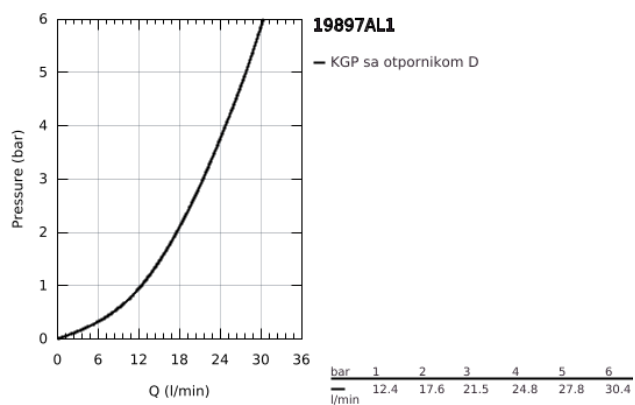

19 897 AL1 EUROCUBE JEDNORUČNA KOMBINACIJA ZA KADU, 4 OTVORA