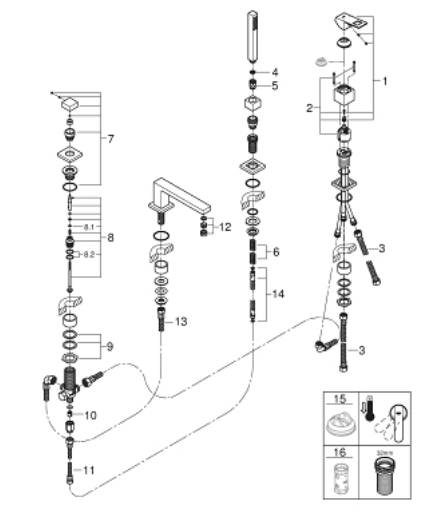

19 897 AL1 EUROCUBE JEDNORUČNA KOMBINACIJA ZA KADU, 4 OTVORA

PRODUCT DESCRIPTION

- Colour: brushed hard graphite
- GROHE SilkMove 46 mm keramički mešač
- GROHE LongLife premaz
- sastoji se od:
 - unapred sastavljen izliv sa pričvršćenjem
 - operativni element jednoručne baterije
 - metalna ručica
 - ulaz za kadu sa perlatorom
 - prebacivač za kadu/tuš
 - hand shower Euphoria Cube+ 6.6 l/min
 - metal shower hose 2000 mm (always chrome for any colour of the set)
 - fleksibilna spojna creva
 - spoj za tuš crevo
 - zaštićeno protiv povrata vode
 - za upotrebu s 29037000
 - min. preporučeni pritisak 1.0 bar

19 897 AL1 EUROCUBE JEDNORUČNA KOMBINACIJA ZA KADU, 4 OTVORA

19 897 AL1 EUROCUBE JEDNORUČNA KOMBINACIJA ZA KADU, 4 OTVORA

SPARE PARTS, март 2019 – now

- 1: Ručica (Spare part-nr. 46782AL0)
- 2: Mešač (Spare part-nr. 46048000)
- 3: Cev (Spare part-nr. 07227000)
- 4: Filter za nečistoću (Spare part-nr. 0700200M)
- 5: Kupasti navoj (Spare part-nr. 08864AL0)
- 6: Opruga (Spare part-nr. 00869000)
- 7: Aktivaciono dugme prebacivača (Spare part-nr. 48126AL0)
- 8: Prebacivač (Spare part-nr. 45443000)
- 8.1: O-prsten Ø6 x Ø2 (Spare part-nr. 0128300M)
- 8.2: O-prsten (Spare part-nr. 0120500M)
- 9: Zamenski set za učvršćivanje ručice (Spare part-nr. 45444000)
- 10: Nepovratni ventil (Spare part-nr. 08565000)
- 11: Cev (Spare part-nr. 07300000)
- 12: Perlator (Spare part-nr. 13922AL0)
- 13: Cev (Spare part-nr. 48018000)
- 14: Metalno crevo (Spare part-nr. 28146000)
- 15: Limitator temperature (Spare part-nr. 46375000)*
- 16: Gedor ključ (Spare part-nr. 19332000)*