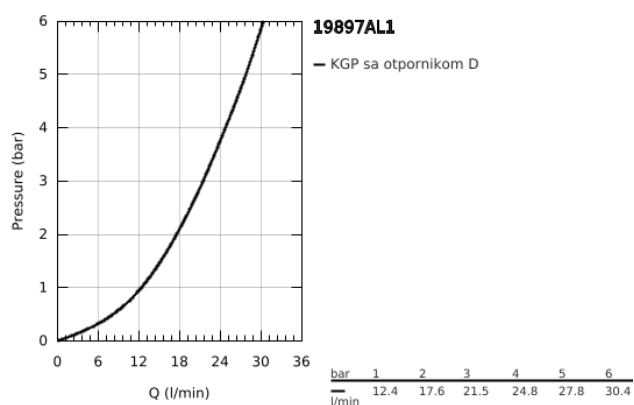

19 897 AL1 EUROCUBE JEDNORUČNA KOMBINACIJA ZA KADU, 4 OTVORA

PRODUCT DESCRIPTION

- Colour: brushed hard graphite
- GROHE SilkMove 46 mm keramički mešač
- GROHE LongLife premaz
- sastoji se od:
 - unapred sastavljen izliv sa pričvršćenjem
 - operativni element jednoručne baterije
 - metalna ručica
 - ulaz za kadu sa perlatorom
 - prebacivač za kadu/tuš
 - hand shower Euphoria Cube+ 6.6 l/min
 - metal shower hose 2000 mm (always chrome for any colour of the set)
 - fleksibilna spojna creva
 - spoj za tuš crevo
 - zaštićeno protiv povrata vode
 - za upotrebu s 29037000
 - min. preporučeni pritisak 1.0 bar