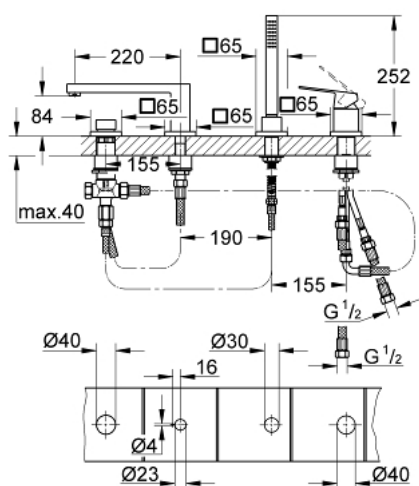

19 897 AL1 EUROCUBE JEDNORUČNA KOMBINACIJA ZA KADU, 4 OTVORA

PRODUCT DESCRIPTION

- Colour: brushed hard graphite
- GROHE SilkMove 46 mm keramički mešač
- GROHE LongLife premaz
- sastoji se od:
 - unapred sastavljen izliv sa pričvršćenjem
 - operativni element jednoručne baterije
 - metalna ručica
 - ulaz za kadu sa perlatorom
 - prebacivač za kadu/tuš
 - hand shower Euphoria Cube+ 6.6 l/min
 - metal shower hose 2000 mm (always chrome for any colour of the set)
 - fleksibilna spojna creva
 - spoj za tuš crevo
 - zaštićeno protiv povrata vode
 - za upotrebu s 29037000
 - min. preporučeni pritisak 1.0 bar

19 897 AL1 EUROCUBE JEDNORUČNA KOMBINACIJA ZA KADU, 4 OTVORA

19 897 AL1 EUROCUBE JEDNORUČNA KOMBINACIJA ZA KADU, 4 OTVORA

SPARE PARTS, март 2019 – now

- 1: Ručica (Spare part-nr. 46782AL0)
- 2: Mešač (Spare part-nr. 46048000)
- 3: Cev (Spare part-nr. 07227000)
- 4: Filter za nečistoću (Spare part-nr. 0700200M)
- 5: Kupasti navoj (Spare part-nr. 08864AL0)
- 6: Opruga (Spare part-nr. 00869000)
- 7: Aktivaciono dugme prebacivača (Spare part-nr. 48126AL0)
- 8: Prebacivač (Spare part-nr. 45443000)
- 8.1: O-prsten Ø6 x Ø2 (Spare part-nr. 0128300M)
- 8.2: O-prsten (Spare part-nr. 0120500M)
- 9: Zamenski set za učvršćivanje ručice (Spare part-nr. 45444000)
- 10: Nepovratni ventil (Spare part-nr. 08565000)
- 11: Cev (Spare part-nr. 07300000)
- 12: Perlator (Spare part-nr. 13922AL0)
- 13: Cev (Spare part-nr. 48018000)
- 14: Metalno crevo (Spare part-nr. 28146000)
- 15: Limitator temperature (Spare part-nr. 46375000)*
- 16: Gedor ključ (Spare part-nr. 19332000)*