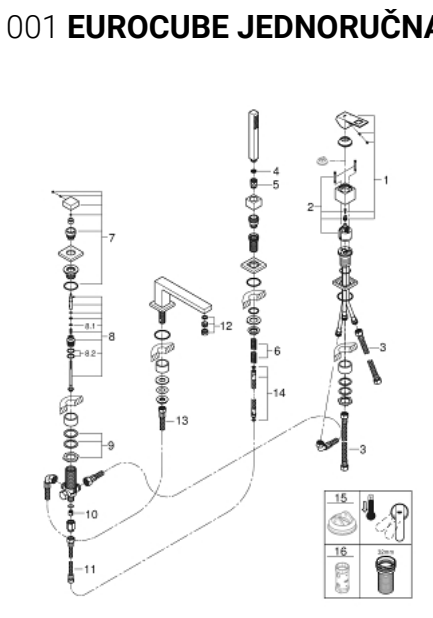

## 19 897 001 EUROCUBE JEDNORUČNA KOMBINACIJA ZA KADU, 4 OTVORA

### PRODUCT DESCRIPTION

- Colour: chrome
- GROHE SilkMove 46 mm keramički mešač
- GROHE LongLife premaz
- sastoji se od:
  - unapred sastavljen izliv sa pričvršćenjem
  - operativni element jednoručne baterije
  - metalna ručica
  - ulaz za kadu sa perlatorom
  - prebacivač za kadu/tuš
  - hand shower Euphoria Cube+ 6.6 l/min
  - metal shower hose 2000 mm (always chrome for any colour of the set)
  - fleksibilna spojna creva
  - spoj za tuš crevo
  - zaštićeno protiv povrata vode
  - za upotrebu s 29037000
  - min. preporučeni pritisak 1.0 bar

### SPARE PARTS, март 2019 – now

- 1: Ručica (Spare part-nr. 46782000)
- 2: Mešač (Spare part-nr. 46048000)
- 3: Cev (Spare part-nr. 07227000)
- 4: Filter za nečistoću (Spare part-nr. 0700200M)
- 5: Kupasti navoj (Spare part-nr. 08864000)
- 6: Opruga (Spare part-nr. 00869000)
- 7: Aktivaciono dugme prebacivača (Spare part-nr. 48126000)
- 8: Prebacivač (Spare part-nr. 45443000)
- 8.1: O-prsten Ø6 x Ø2 (Spare part-nr. 0128300M)
- 8.2: O-prsten (Spare part-nr. 0120500M)
- 9: Zamenski set za učvršćivanje ručice (Spare part-nr. 45444000)
- 10: Nepovratni ventil (Spare part-nr. 08565000)
- 11: Cev (Spare part-nr. 07300000)
- 12: Perlator (Spare part-nr. 13922000)
- 13: Cev (Spare part-nr. 48018000)
- 14: Metalno crevo (Spare part-nr. 28146000)
- 15: Limitator temperature (Spare part-nr. 46375000)\*
- 16: Gedor ključ (Spare part-nr. 19332000)\*