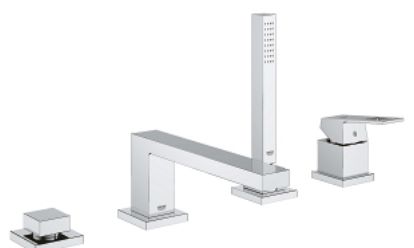

## 19 897 001 EUROCUBE JEDNORUČNA KOMBINACIJA ZA KADU, 4 OTVORA

### PRODUCT DESCRIPTION

- Colour: chrome
- GROHE SilkMove 46 mm keramički mešač
- GROHE LongLife premaz
- sastoji se od:
  - unapred sastavljen izliv sa pričvršćenjem
  - operativni element jednoručne baterije
  - metalna ručica
  - ulaz za kadu sa perlatorom
  - prebacivač za kadu/tuš
  - hand shower Euphoria Cube+ 6.6 l/min
  - metal shower hose 2000 mm (always chrome for any colour of the set)
  - fleksibilna spojna creva
  - spoj za tuš crevo
  - zaštićeno protiv povrata vode
  - za upotrebu s 29037000
  - min. preporučeni pritisak 1.0 bar