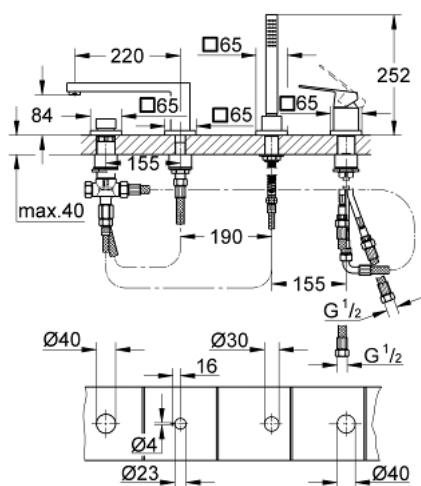

## 19 897 001 EUROCUBE JEDNORUČNA KOMBINACIJA ZA KADU, 4 OTVORA

### PRODUCT DESCRIPTION

- Colour: chrome
- GROHE SilkMove 46 mm keramički mešač
- GROHE LongLife premaz
- sastoji se od:
  - unapred sastavljen izliv sa pričvršćenjem
  - operativni element jednoručne baterije
  - metalna ručica
  - ulaz za kadu sa perlatorom
  - prebacivač za kadu/tuš
  - hand shower Euphoria Cube+ 6.6 l/min
  - metal shower hose 2000 mm (always chrome for any colour of the set)
  - fleksibilna spojna creva
  - spoj za tuš crevo
  - zaštićeno protiv povrata vode
  - za upotrebu s 29037000
  - min. preporučeni pritisak 1.0 bar

### SPARE PARTS, март 2019 – now

- 1: Ručica (Spare part-nr. 46782000)
- 2: Mešač (Spare part-nr. 46048000)
- 3: Cev (Spare part-nr. 07227000)
- 4: Filter za nečistoću (Spare part-nr. 0700200M)
- 5: Kupasti navoj (Spare part-nr. 08864000)
- 6: Opruga (Spare part-nr. 00869000)
- 7: Aktivaciono dugme prebacivača (Spare part-nr. 48126000)
- 8: Prebacivač (Spare part-nr. 45443000)
- 8.1: O-prsten Ø6 x Ø2 (Spare part-nr. 0128300M)
- 8.2: O-prsten (Spare part-nr. 0120500M)
- 9: Zamenski set za učvršćivanje ručice (Spare part-nr. 45444000)
- 10: Nepovratni ventil (Spare part-nr. 08565000)
- 11: Cev (Spare part-nr. 07300000)
- 12: Perlator (Spare part-nr. 13922000)
- 13: Cev (Spare part-nr. 48018000)
- 14: Metalno crevo (Spare part-nr. 28146000)
- 15: Limitator temperature (Spare part-nr. 46375000)\*
- 16: Gedor ključ (Spare part-nr. 19332000)\*