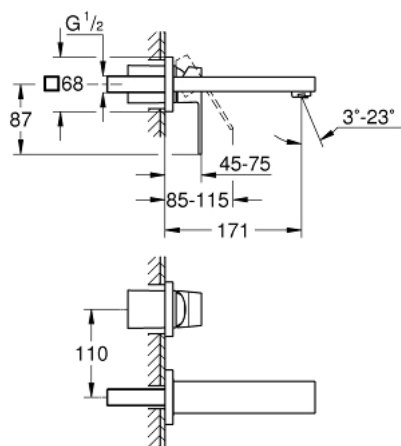

19 895 DC0 EUROCUBE BATERIJA ZA UMIVAONIK, 2 OTVORA S-SIZE

PRODUCT DESCRIPTION

- Colour: supersteel
- zidna ugradnja
- set za završnu instalaciju za 23 200
- bez ugradnog tela
- metalna rozeta
- metalna ručica
- GROHE LongLife premaz
- GROHE AquaGuide podesivi perlator
- rastojanje od centra 110 mm
- projekcije 171 mm
- min. preporučeni pritisak 1.0 bar

19 895 DC0 EUROCUBE BATERIJA ZA UMIVAONIK, 2 OTVORA S-SIZE

SPARE PARTS, jyl 2018 – now

- 1: Ručica (Spare part-nr. 46802DC0)
- 2: Regulator mlaza (Spare part-nr. 64451DC0)
- 3: Produžetak (Spare part-nr. 46627000)*