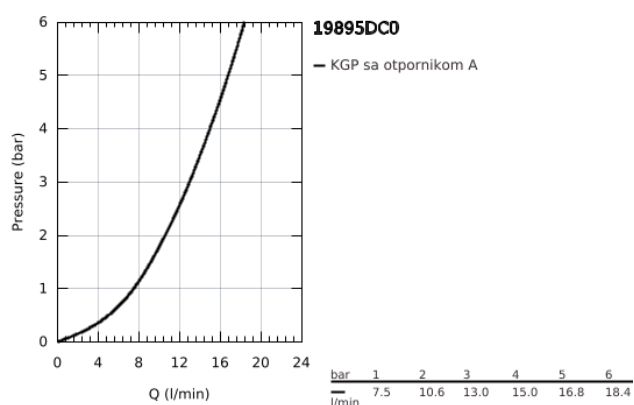

19 895 DC0 EUROCUBE BATERIJA ZA UMIVAONIK, 2 OTVORA S-SIZE

PRODUCT DESCRIPTION

- Colour: supersteel
- zidna ugradnja
- set za završnu instalaciju za 23 200
- bez ugradnog tela
- metalna rozeta
- metalna ručica
- GROHE LongLife premaz
- GROHE AquaGuide podesivi perlator
- rastojanje od centra 110 mm
- projekcije 171 mm
- min. preporučeni pritisak 1.0 bar

19 895 DC0 EUROCUBE BATERIJA ZA UMIVAONIK, 2 OTVORA S-SIZE

SPARE PARTS, jyl 2018 – now

- 1: Ručica (Spare part-nr. 46802DC0)
- 2: Regulator mlaza (Spare part-nr. 64451DC0)
- 3: Produžetak (Spare part-nr. 46627000)*