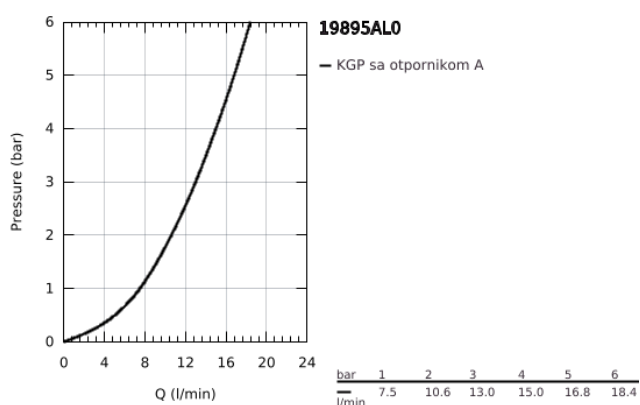

19 895 AL0 EUROCUBE BATERIJA ZA UMIVAONIK, 2 OTVORA S-SIZE

PRODUCT DESCRIPTION

- Colour: brushed hard graphite
- zidna ugradnja
- set za završnu instalaciju za 23 200
- bez ugradnog tela
- metalna rozeta
- metalna ručica
- GROHE LongLife premaz
- GROHE AquaGuide podesivi perlator
- rastojanje od centra 110 mm
- projekcije 171 mm
- min. preporučeni pritisak 1.0 bar

19 895 AL0 EUROCUBE BATERIJA ZA UMIVAONIK, 2 OTVORA S-SIZE

SPARE PARTS, март 2019 – now

- 1: Ručica (Spare part-nr. 46802AL0)
- 2: Regulator mlaza (Spare part-nr. 64451AL0)
- 3: Produžetak (Spare part-nr. 46627000)*