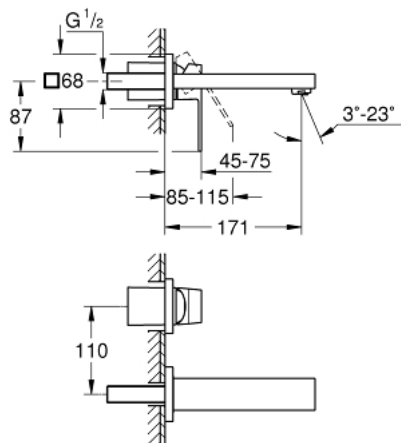

19 895 AL0 EUROCUBE BATERIJA ZA UMIVAONIK, 2 OTVORA S-SIZE

PRODUCT DESCRIPTION

- Colour: brushed hard graphite
- zidna ugradnja
- set za završnu instalaciju za 23 200
- bez ugradnog tela
- metalna rozeta
- metalna ručica
- GROHE LongLife premaz
- GROHE AquaGuide podesivi perlator
- rastojanje od centra 110 mm
- projekcije 171 mm
- min. preporučeni pritisak 1.0 bar

19 895 AL0 EUROCUBE BATERIJA ZA UMIVAONIK, 2 OTVORA S-SIZE

SPARE PARTS, март 2019 – now

- 1: Ručica (Spare part-nr. 46802AL0)
- 2: Regulator mlaza (Spare part-nr. 64451AL0)
- 3: Produžetak (Spare part-nr. 46627000)*