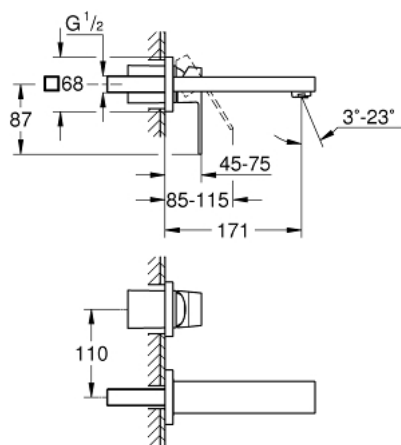

19 895 000 EUROCUBE BATERIJA ZA UMIVAONIK, 2 OTVORA S-SIZE

PRODUCT DESCRIPTION

- Colour: chrome
- zidna ugradnja
- set za završnu instalaciju za 23 200
- bez ugradnog tela
- metalna rozeta
- metalna ručica
- GROHE LongLife premaz
- GROHE AquaGuide podesivi perlator
- rastojanje od centra 110 mm
- projekcije 171 mm
- min. preporučeni pritisak 1.0 bar

19 895 000 **EUROCUBE BATERIJA ZA UMIVAONIK, 2 OTVORA**
S-SIZE

SPARE PARTS, септембар 2010 – now

- 1: Ručica (Spare part-nr. 46802000)
- 2: Regulator mlaza (Spare part-nr. 64451000)
- 3: Produžetak (Spare part-nr. 46627000)*