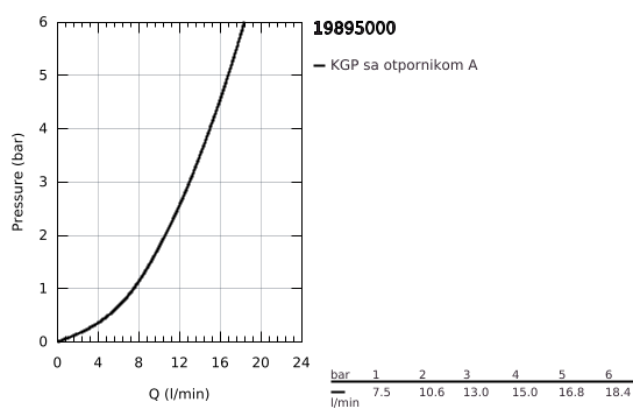

19 895 000 EUROCUBE BATERIJA ZA UMIVAONIK, 2 OTVORA S-SIZE

PRODUCT DESCRIPTION

- Colour: chrome
- zidna ugradnja
- set za završnu instalaciju za 23 200
- bez ugradnog tela
- metalna rozeta
- metalna ručica
- GROHE LongLife premaz
- GROHE AquaGuide podesivi perlator
- rastojanje od centra 110 mm
- projekcije 171 mm
- min. preporučeni pritisak 1.0 bar

19 895 000 **EUROCUBE BATERIJA ZA UMIVAONIK, 2 OTVORA**
S-SIZE

SPARE PARTS, септембар 2010 – now

- 1: Ručica (Spare part-nr. 46802000)
- 2: Regulator mlaza (Spare part-nr. 64451000)
- 3: Produžetak (Spare part-nr. 46627000)*