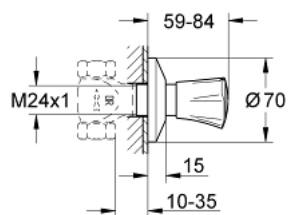

19 855 001 **COSTA L GORNJI DEO UGRADNOG VENTILA**

PRODUCT DESCRIPTION

- Colour: chrome
- za GROHE ugradne ventile, DN 15, DN 20
- 10 - 35 mm
- metalna ručica
- toplotno-izolovano
- oznaka: crveno
- klizna rozeta
- GROHE LongLife premaz

19 855 001 COSTA L GORNJI DEO UGRADNOG VENTILA

SPARE PARTS, јун 2007 – now

- 1: Ručica tuša (Spare part-nr. 45994000)
 - 1.1: Umetak za brzo spajanje (Spare part-nr. 0538600M)
 - 2: Produžetak 1/2" (Spare part-nr. 06688000)
 - 3: Produžetak za virblu (Spare part-nr. 45201000)
 - 3.1: Spojnica (Spare part-nr. 0256900M)
 - 4: Rozeta (Spare part-nr. 06386000)
 - 5: Extension for volume control (Spare part-nr. 45565000)*
 - 6: Navoj za Costa/Avina proizvode (Spare part-nr. 48013000)*
- * Optional accessories