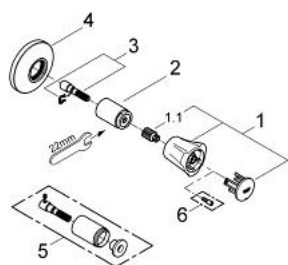

19 855 001 **COSTA L GORNJI DEO UGRADNOG VENTILA**

PRODUCT DESCRIPTION

- Colour: chrome
- za GROHE ugradne ventile, DN 15, DN 20
- 10 - 35 mm
- metalna ručica
- toplotno-izolovano
- oznaka: crveno
- klizna rozeta
- GROHE LongLife premaz

19 855 001 COSTA L GORNJI DEO UGRADNOG VENTILA

SPARE PARTS, јун 2007 – now

- 1: Ručica tuša (Spare part-nr. 45994000)
 - 1.1: Umetak za brzo spajanje (Spare part-nr. 0538600M)
 - 2: Produžetak 1/2" (Spare part-nr. 06688000)
 - 3: Produžetak za virblu (Spare part-nr. 45201000)
 - 3.1: Spojnica (Spare part-nr. 0256900M)
 - 4: Rozeta (Spare part-nr. 06386000)
 - 5: Extension for volume control (Spare part-nr. 45565000)*
 - 6: Navoj za Costa/Avina proizvode (Spare part-nr. 48013000)*
- * Optional accessories