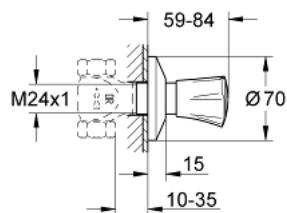

19 854 001 **COSTA L GORNJI DEO UGRADNOG VENTILA**

PRODUCT DESCRIPTION

- Colour: chrome
- za GROHE ugradne ventile, DN 15, DN 20
- 10 - 35 mm
- metalna ručica
- toplotno-izolovano
- oznaka: plavo
- klizna rozeta
- GROHE LongLife premaz

19 854 001 COSTA L GORNJI DEO UGRADNOG VENTILA

SPARE PARTS, јун 2007 – now

- 1: Ručica tuša (Spare part-nr. 45994000)
- 1.1: Umetak za brzo spajanje (Spare part-nr. 0538600M)
- 2: Produžetak 1/2" (Spare part-nr. 06688000)
- 3: Produžetak za virblu (Spare part-nr. 45201000)
- 3.1: Spojnica (Spare part-nr. 0256900M)
- 4: Rozeta (Spare part-nr. 06386000)
- 5: Extension for volume control (Spare part-nr. 45565000)*
- 6: Navoj za Costa/Avina proizvode (Spare part-nr. 48013000)*