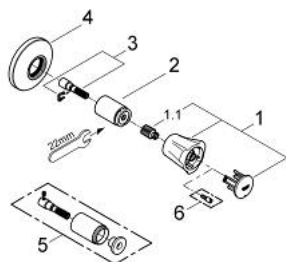

19 854 001 **COSTA L GORNJI DEO UGRADNOG VENTILA**

PRODUCT DESCRIPTION

- Colour: chrome
- za GROHE ugradne ventile, DN 15, DN 20
- 10 - 35 mm
- metalna ručica
- toplotno-izolovano
- oznaka: plavo
- klizna rozeta
- GROHE LongLife premaz

19 854 001 COSTA L GORNJI DEO UGRADNOG VENTILA

SPARE PARTS, јун 2007 – now

- 1: Ručica tuša (Spare part-nr. 45994000)
- 1.1: Umetak za brzo spajanje (Spare part-nr. 0538600M)
- 2: Produžetak 1/2" (Spare part-nr. 06688000)
- 3: Produžetak za virblu (Spare part-nr. 45201000)
- 3.1: Spojnica (Spare part-nr. 0256900M)
- 4: Rozeta (Spare part-nr. 06386000)
- 5: Extension for volume control (Spare part-nr. 45565000)*
- 6: Navoj za Costa/Avina proizvode (Spare part-nr. 48013000)*