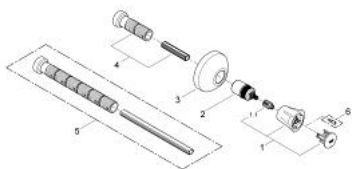

19 809 001 **COSTA L GORNJI DEO UGRADNOG VENTILA**

PRODUCT DESCRIPTION

- Colour: chrome
- set za završnu instalaciju za 35 028 000
- za GROHE ugradne ventile, DN 15, DN 20
- 20-80 mm
- rozeta sa zaptivanjem na zid
- može se pričvrstiti vijcima
- metalna ručica
- toplotno-izolovano
- oznaka: crveno
- GROHE LongLife premaz

19 809 001 **COSTA L GORNJI DEO UGRADNOG VENTILA**

SPARE PARTS, фебрыар 2008 – now

- 1: Ručica tuša (Spare part-nr. 45994000)
- 1.1: Umetak za brzo spajanje (Spare part-nr. 0538600M)
- 2: Produžetak za virblu (Spare part-nr. 45204000)
- 3: Rozeta (Spare part-nr. 45219000)
- 4: Produžni-set, 80 mm (Spare part-nr. 45202000)
- 5: Produžni-set 200 mm (Spare part-nr. 45203000)*
- 6: Navoj za Costa/Avina proizvode (Spare part-nr. 48013000)*