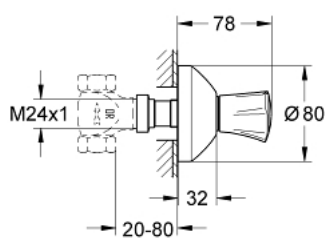

19 809 001 **COSTA L GORNJI DEO UGRADNOG VENTILA**

PRODUCT DESCRIPTION

- Colour: chrome
- set za završnu instalaciju za 35 028 000
- za GROHE ugradne ventile, DN 15, DN 20
- 20-80 mm
- rozeta sa zaptivanjem na zid
- može se pričvrstiti vijcima
- metalna ručica
- toplotno-izolovano
- oznaka: crveno
- GROHE LongLife premaz

19 809 001 **COSTA L GORNJI DEO UGRADNOG VENTILA**

SPARE PARTS, фебрыар 2008 – now

- 1: Ručica tuša (Spare part-nr. 45994000)
- 1.1: Umetak za brzo spajanje (Spare part-nr. 0538600M)
- 2: Produžetak za virblu (Spare part-nr. 45204000)
- 3: Rozeta (Spare part-nr. 45219000)
- 4: Produžni-set, 80 mm (Spare part-nr. 45202000)
- 5: Produžni-set 200 mm (Spare part-nr. 45203000)*
- 6: Navoj za Costa/Avina proizvode (Spare part-nr. 48013000)*