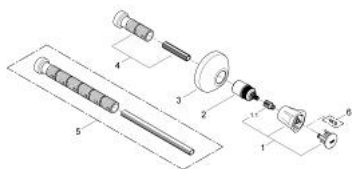

19 808 001 **COSTA L GORNJI DEO UGRADNOG VENTILA**

PRODUCT DESCRIPTION

- Colour: chrome
- set za završnu instalaciju za 35 028 000
- za GROHE ugradne ventile, DN 15, DN 20
- 20-80 mm
- rozeta sa zaptivanjem na zid
- može se pričvrstiti vijcima
- metalna ručica
- toplotno-izolovano
- oznaka: plavo
- GROHE LongLife premaz

19 808 001 **COSTA L GORNJI DEO UGRADNOG VENTILA**

SPARE PARTS, јун 2007 – now

- 1: Ručica tuša (Spare part-nr. 45994000)
- 1.1: Umetak za brzo spajanje (Spare part-nr. 0538600M)
- 2: Produžetak za virblu (Spare part-nr. 45204000)
- 3: Rozeta (Spare part-nr. 45219000)
- 4: Produžni-set, 80 mm (Spare part-nr. 45202000)
- 5: Produžni-set 200 mm (Spare part-nr. 45203000)*
- 6: Navoj za Costa/Avina proizvode (Spare part-nr. 48013000)*