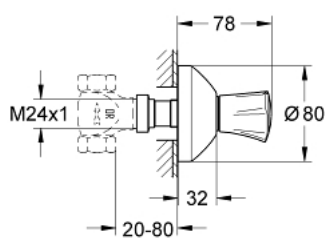

19 808 001 **COSTA L GORNJI DEO UGRADNOG VENTILA**

PRODUCT DESCRIPTION

- Colour: chrome
- set za završnu instalaciju za 35 028 000
- za GROHE ugradne ventile, DN 15, DN 20
- 20-80 mm
- rozeta sa zaptivanjem na zid
- može se pričvrstiti vijcima
- metalna ručica
- toplotno-izolovano
- oznaka: plavo
- GROHE LongLife premaz

19 808 001 **COSTA L GORNJI DEO UGRADNOG VENTILA**

SPARE PARTS, јун 2007 – now

- 1: Ručica tuša (Spare part-nr. 45994000)
- 1.1: Umetak za brzo spajanje (Spare part-nr. 0538600M)
- 2: Produžetak za virblu (Spare part-nr. 45204000)
- 3: Rozeta (Spare part-nr. 45219000)
- 4: Produžni-set, 80 mm (Spare part-nr. 45202000)
- 5: Produžni-set 200 mm (Spare part-nr. 45203000)*
- 6: Navoj za Costa/Avina proizvode (Spare part-nr. 48013000)*