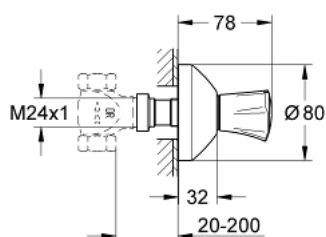

19 807 001 **COSTA L GORNJI DEO UGRADNOG VENTILA**

PRODUCT DESCRIPTION

- Colour: chrome
- set za završnu instalaciju za 35 028 000
- za GROHE ugradne ventile, DN 15, DN 20
- installation depth infinitely adjustable 20 - 200 mm
- rozeta sa zaptivanjem na zid
- može se pričvrstiti vijcima
- metalna ručica
- toplotno-izolovano
- oznaka: crveno
- GROHE LongLife premaz

19 807 001 **COSTA L GORNJI DEO UGRADNOG VENTILA**

SPARE PARTS, јун 2007 – now

- 1: Ručica tuša (Spare part-nr. 45994000)
- 1.1: Umetak za brzo spajanje (Spare part-nr. 0538600M)
- 2: Produžetak za virblu (Spare part-nr. 45204000)
- 3: Rozeta (Spare part-nr. 45219000)
- 4: Produžni-set 200 mm (Spare part-nr. 45203000)
- 5: Navoj za Costa/Avina proizvode (Spare part-nr. 48013000)*