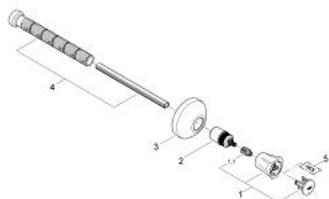

19 807 001 **COSTA L GORNJI DEO UGRADNOG VENTILA**

PRODUCT DESCRIPTION

- Colour: chrome
- set za završnu instalaciju za 35 028 000
- za GROHE ugradne ventile, DN 15, DN 20
- installation depth infinitely adjustable 20 - 200 mm
- rozeta sa zaptivanjem na zid
- može se pričvrstiti vijcima
- metalna ručica
- toplotno-izolovano
- oznaka: crveno
- GROHE LongLife premaz

19 807 001 **COSTA L GORNJI DEO UGRADNOG VENTILA**

SPARE PARTS, јун 2007 – now

- 1: Ručica tuša (Spare part-nr. 45994000)
- 1.1: Umetak za brzo spajanje (Spare part-nr. 0538600M)
- 2: Produžetak za virblu (Spare part-nr. 45204000)
- 3: Rozeta (Spare part-nr. 45219000)
- 4: Produžni-set 200 mm (Spare part-nr. 45203000)
- 5: Navoj za Costa/Avina proizvode (Spare part-nr. 48013000)*