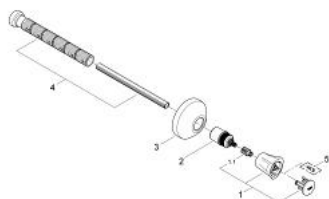

### PRODUCT DESCRIPTION

- Colour: chrome
- set za završnu instalaciju za 35 028 000
- za GROHE ugradne ventile, DN 15, DN 20
- installation depth infinitely adjustable 20 - 200 mm
- rozeta sa zaptivanjem na zid
- može se pričvrstiti vijcima
- metalna ručica
- toplotno-izolovano
- oznaka: plavo
- GROHE LongLife premaz

### **SPARE PARTS**, jун 2007 – now

- 1: Ručica tuša (Spare part-nr. 45994000)
- 1.1: Umetak za brzo spajanje (Spare part-nr. 0538600M)
- 2: Produžetak za virblu (Spare part-nr. 45204000)
- 3: Rozeta (Spare part-nr. 45219000)
- 4: Produžni-set 200 mm (Spare part-nr. 45203000)
- 5: Navoj za Costa/Avina proizvode (Spare part-nr. 48013000)\*