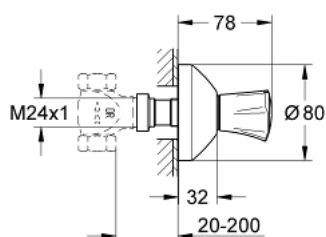

### PRODUCT DESCRIPTION

- Colour: chrome
- set za završnu instalaciju za 35 028 000
- za GROHE ugradne ventile, DN 15, DN 20
- installation depth infinitely adjustable 20 - 200 mm
- rozeta sa zaptivanjem na zid
- može se pričvrstiti vijcima
- metalna ručica
- toplotno-izolovano
- oznaka: plavo
- GROHE LongLife premaz