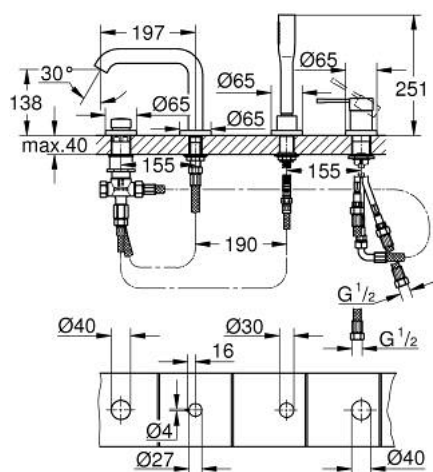

19 578 GN1 ESSENCE JEDNORUČNA KOMBINACIJA ZA KADU, 4 OTVORA

PRODUCT DESCRIPTION

- Colour: brushed cool sunrise
- GROHE SilkMove 35 mm keramički mešač
- sa limitatorom temperature
- GROHE LongLife premaz
- unapred sastavljen izliv sa pričvršćenjem
- operativni element jednoručne baterije
- metalna ručica
- ulaz za kadu sa perlatorom
- prebacivač za kadu/tuš
- metal stick hand shower
- metal shower hose 2000 mm (always chrome for any colour of the set)
- fleksibilna spojna creva
- spoj za tuš crevo
- zaštićeno protiv povrata vode
- za upotrebu s 29037000
- min. preporučeni pritisak 1.0 bar

19 578 GN1 ESSENCE JEDNORUČNA KOMBINACIJA ZA KADU, 4 OTVORA

SPARE PARTS, новембар 2016 – now

- 1: Ručica (Spare part-nr. 46916GN0)
 - 2: Mešač (Spare part-nr. 46374000)
 - 3: Cev (Spare part-nr. 07227000)
 - 4: Filter za nečistoću (Spare part-nr. 0700200M)
 - 5: Kupasti navoj (Spare part-nr. 08864GN0)
 - 6: Opruga (Spare part-nr. 00869000)
 - 7: diverter knob (Spare part-nr. 46721GN0)
 - 8: Prebacivač (Spare part-nr. 45443000)
 - 8.1: O-prsten Ø6 x Ø2 (Spare part-nr. 0128300M)
 - 8.2: O-prsten (Spare part-nr. 0120500M)
 - 9: Zamenski set za učvršćivanje ručice (Spare part-nr. 45444000)
 - 10: Nepovratni ventil (Spare part-nr. 08565000)
 - 11: Cev (Spare part-nr. 07300000)
 - 12: Cev (Spare part-nr. 48018000)
 - 13: Perlator (Spare part-nr. 13926000)
 - 14: Metalno crevo (Spare part-nr. 28146000)
 - 15: Gedor ključ (Spare part-nr. 19332000)*
- * Optional accessories