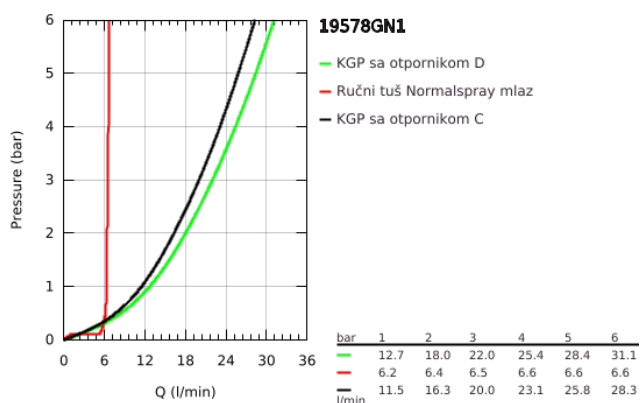

19 578 GN1 ESSENCE JEDNORUČNA KOMBINACIJA ZA KADU, 4 OTVORA

PRODUCT DESCRIPTION

- Colour: brushed cool sunrise
- GROHE SilkMove 35 mm keramički mešač
- sa limitatorom temperature
- GROHE LongLife premaz
- unapred sastavljen izliv sa pričvršćenjem
- operativni element jednoručne baterije
- metalna ručica
- ulaz za kadu sa perlatorom
- prebacivač za kadu/tuš
- metal stick hand shower
- metal shower hose 2000 mm (always chrome for any colour of the set)
- fleksibilna spojna creva
- spoj za tuš crevo
- zaštićeno protiv povrata vode
- za upotrebu s 29037000
- min. preporučeni pritisak 1.0 bar