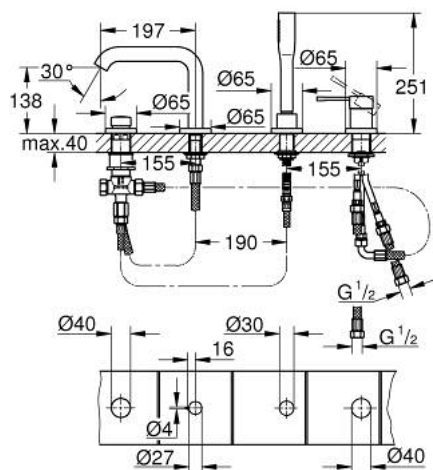

19 578 GL1 ESSENCE JEDNORUČNA KOMBINACIJA ZA KADU, 4 OTVORA

PRODUCT DESCRIPTION

- Colour: cool sunrise
- GROHE SilkMove 35 mm keramički mešač
- sa limitatorom temperature
- GROHE LongLife premaz
- unapred sastavljen izliv sa pričvršćenjem
- operativni element jednoručne baterije
- metalna ručica
- ulaz za kadu sa perlatorom
- prebacivač za kadu/tuš
- metal stick hand shower
- metal shower hose 2000 mm (always chrome for any colour of the set)
- fleksibilna spojna creva
- spoj za tuš crevo
- zaštićeno protiv povrata vode
- za upotrebu s 29037000
- min. preporučeni pritisak 1.0 bar