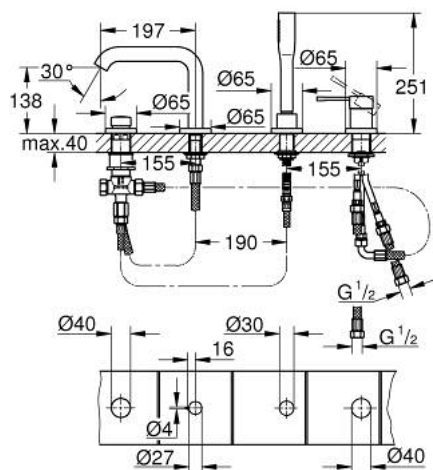

19 578 DL1 ESSENCE JEDNORUČNA KOMBINACIJA ZA KADU, 4 OTVORA

PRODUCT DESCRIPTION

- Colour: brushed warm sunset
- GROHE SilkMove 35 mm keramički mešač
- sa limitatorom temperature
- GROHE LongLife premaz
- unapred sastavljen izliv sa pričvršćenjem
- operativni element jednoručne baterije
- metalna ručica
- ulaz za kadu sa perlatorom
- prebacivač za kadu/tuš
- metal stick hand shower
- metal shower hose 2000 mm (always chrome for any colour of the set)
- fleksibilna spojna creva
- spoj za tuš crevo
- zaštićeno protiv povrata vode
- za upotrebu s 29037000
- min. preporučeni pritisak 1.0 bar