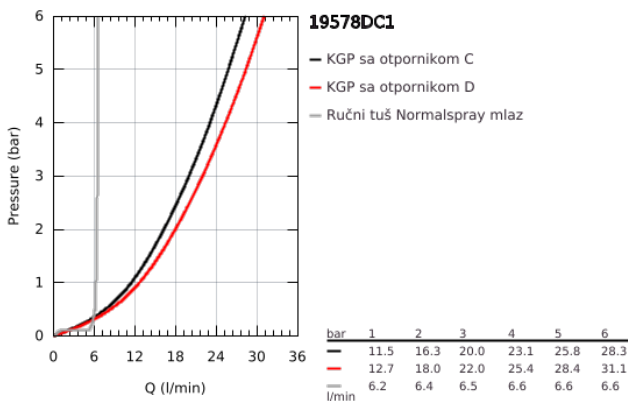

19 578 DC1 ESSENCE JEDNORUČNA KOMBINACIJA ZA KADU, 4 OTVORA

PRODUCT DESCRIPTION

- Colour: supersteel
- GROHE SilkMove 35 mm keramički mešač
- sa limitatorom temperature
- GROHE LongLife premaz
- unapred sastavljen izliv sa pričvršćenjem
- operativni element jednoručne baterije
- metalna ručica
- ulaz za kadu sa perlatorom
- prebacivač za kadu/tuš
- metal stick hand shower
- metal shower hose 2000 mm (always chrome for any colour of the set)
- fleksibilna spojna creva
- spoj za tuš crevo
- zaštićeno protiv povrata vode
- za upotrebu s 29037000
- min. preporučeni pritisak 1.0 bar