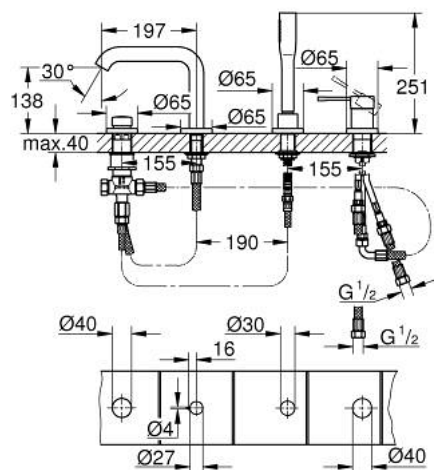

19 578 DA1 ESSENCE JEDNORUČNA KOMBINACIJA ZA KADU, 4 OTVORA

PRODUCT DESCRIPTION

- Colour: warm sunset
- GROHE SilkMove 35 mm keramički mešač
- sa limitatorom temperature
- GROHE LongLife premaz
- unapred sastavljen izliv sa pričvršćenjem
- operativni element jednoručne baterije
- metalna ručica
- ulaz za kadu sa perlatorom
- prebacivač za kadu/tuš
- metal stick hand shower
- metal shower hose 2000 mm (always chrome for any colour of the set)
- fleksibilna spojna creva
- spoj za tuš crevo
- zaštićeno protiv povrata vode
- za upotrebu s 29037000
- min. preporučeni pritisak 1.0 bar