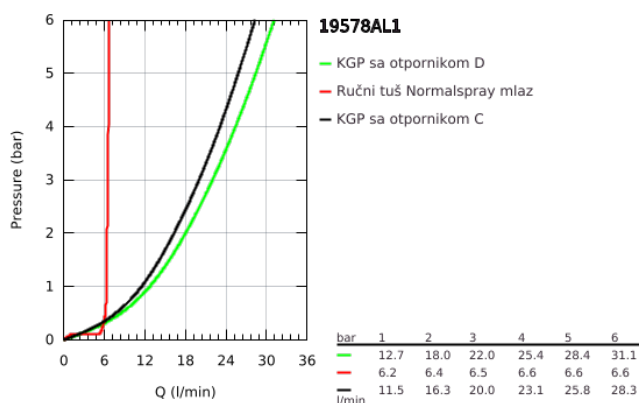

19 578 AL1 ESSENCE JEDNORUČNA KOMBINACIJA ZA KADU, 4 OTVORA

PRODUCT DESCRIPTION

- Colour: brushed hard graphite
- GROHE SilkMove 35 mm keramički mešač
- sa limitatorom temperature
- GROHE LongLife premaz
- unapred sastavljen izliv sa pričvršćenjem
- operativni element jednoručne baterije
- metalna ručica
- ulaz za kadu sa perlatorom
- prebacivač za kadu/tuš
- metal stick hand shower
- metal shower hose 2000 mm (always chrome for any colour of the set)
- fleksibilna spojna creva
- spoj za tuš crevo
- zaštićeno protiv povrata vode
- za upotrebu s 29037000
- min. preporučeni pritisak 1.0 bar