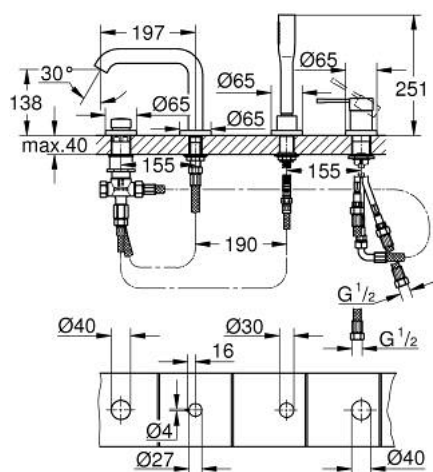

19 578 AL1 ESSENCE JEDNORUČNA KOMBINACIJA ZA KADU, 4 OTVORA

PRODUCT DESCRIPTION

- Colour: brushed hard graphite
- GROHE SilkMove 35 mm keramički mešač
- sa limitatorom temperature
- GROHE LongLife premaz
- unapred sastavljen izliv sa pričvršćenjem
- operativni element jednoručne baterije
- metalna ručica
- ulaz za kadu sa perlatorom
- prebacivač za kadu/tuš
- metal stick hand shower
- metal shower hose 2000 mm (always chrome for any colour of the set)
- fleksibilna spojna creva
- spoj za tuš crevo
- zaštićeno protiv povrata vode
- za upotrebu s 29037000
- min. preporučeni pritisak 1.0 bar

19 578 AL1 ESSENCE JEDNORUČNA KOMBINACIJA ZA KADU, 4 OTVORA

SPARE PARTS, ноябрь 2016 – now

- 1: Ručica (Spare part-nr. 46916AL0)
 - 2: Mešač (Spare part-nr. 46374000)
 - 3: Cev (Spare part-nr. 07227000)
 - 4: Filter za nečistoću (Spare part-nr. 0700200M)
 - 5: Kupasti navoj (Spare part-nr. 08864AL0)
 - 6: Opruga (Spare part-nr. 00869000)
 - 7: Aktivaciono dugme prebacivača (Spare part-nr. 46721AL0)
 - 8: Prebacivač (Spare part-nr. 45443000)
 - 8.1: O-prsten Ø6 x Ø2 (Spare part-nr. 0128300M)
 - 8.2: O-prsten (Spare part-nr. 0120500M)
 - 9: Zamenski set za učvršćivanje ručice (Spare part-nr. 45444000)
 - 10: Nepovratni ventil (Spare part-nr. 08565000)
 - 11: Cev (Spare part-nr. 07300000)
 - 12: Cev (Spare part-nr. 48018000)
 - 13: Perlator (Spare part-nr. 13926000)
 - 14: Metalno crevo (Spare part-nr. 28146000)
 - 15: Gedor ključ (Spare part-nr. 19332000)*
- * Optional accessories