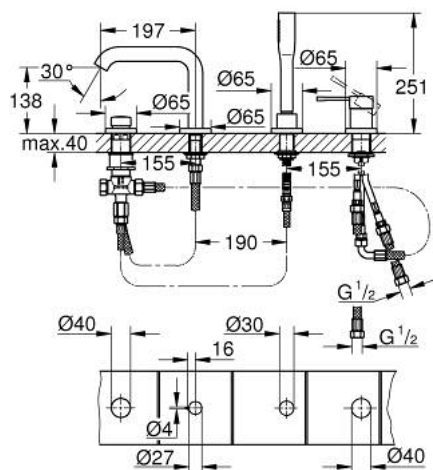

19 578 A01 ESSENCE JEDNORUČNA KOMBINACIJA ZA KADU, 4 OTVORA

PRODUCT DESCRIPTION

- Colour: hard graphite
- GROHE SilkMove 35 mm keramički mešač
- sa limitatorom temperature
- GROHE LongLife premaz
- unapred sastavljen izliv sa pričvršćenjem
- operativni element jednoručne baterije
- metalna ručica
- ulaz za kadu sa perlatorom
- prebacivač za kadu/tuš
- metal stick hand shower
- metal shower hose 2000 mm (always chrome for any colour of the set)
- fleksibilna spojna creva
- spoj za tuš crevo
- zaštićeno protiv povrata vode
- za upotrebu s 29037000
- min. preporučeni pritisak 1.0 bar