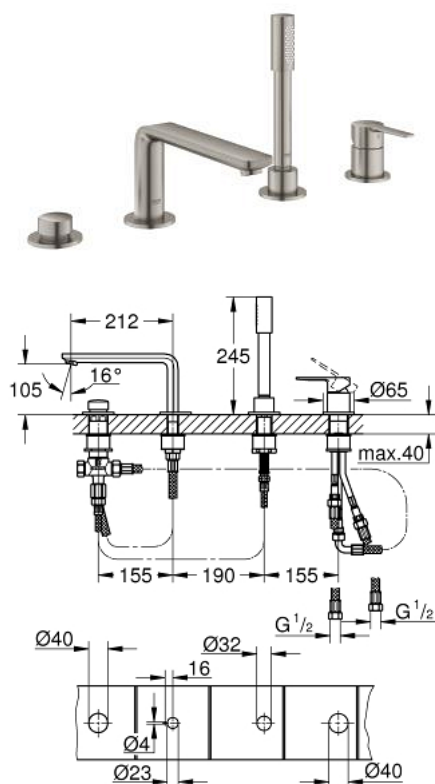

19 577 DC1 LINEARE JEDNORUČNA KOMBINACIJA ZA KADU, 4 OTVORA

PRODUCT DESCRIPTION

- Colour: supersteel
- GROHE SilkMove 35 mm keramički mešač
- sa limitatorom temperature
- GROHE LongLife premaz
- unapred sastavljen izliv sa pričvršćenjem
- operativni element jednoručne baterije
- metalna ručica
- ulaz za kadu sa perlatorom
- prebacivač za kadu/tuš
- metal stick hand shower
- metal shower hose 2000 mm (always chrome for any colour of the set)
- fleksibilna spojna creva
- spoj za tuš crevo
- zaštićeno protiv povrata vode
- za upotrebu s 29037000
- min. preporučeni pritisak 1.0 bar

19 577 DC1 LINEARE JEDNORUČNA KOMBINACIJA ZA KADU, 4 OTVORA

SPARE PARTS, септембар 2016 – now

- 1: Ručica (Spare part-nr. 46983DC0)
 - 2: Mešač (Spare part-nr. 46374000)
 - 3: Cev (Spare part-nr. 07227000)
 - 4: Filter za nečistoću (Spare part-nr. 0700200M)
 - 5: Kupasti navoj (Spare part-nr. 08864DC0)
 - 6: Opruga (Spare part-nr. 00869000)
 - 7: Aktivaciono dugme prebacivača (Spare part-nr. 46721DC0)
 - 8: Prebacivač (Spare part-nr. 45443000)
 - 8.1: O-prsten Ø6 x Ø2 (Spare part-nr. 0128300M)
 - 8.2: O-prsten (Spare part-nr. 0120500M)
 - 9: Zamenski set za učvršćivanje ručice (Spare part-nr. 45444000)
 - 10: Nepovratni ventil (Spare part-nr. 08565000)
 - 11: Cev (Spare part-nr. 07300000)
 - 12: Cev (Spare part-nr. 48018000)
 - 13: Perlator (Spare part-nr. 13941DC0)
 - 14: Metalno crevo (Spare part-nr. 28146000)
 - 15: Gedor ključ (Spare part-nr. 19332000)*
- * Optional accessories