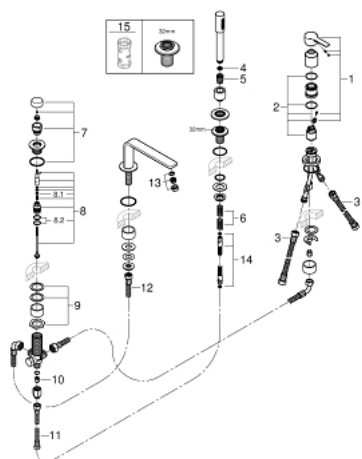

19 577 DC1 LINEARE JEDNORUČNA KOMBINACIJA ZA KADU, 4 OTVORA

PRODUCT DESCRIPTION

- Colour: supersteel
- GROHE SilkMove 35 mm keramički mešač
- sa limitatorom temperature
- GROHE LongLife premaz
- unapred sastavljen izliv sa pričvršćenjem
- operativni element jednoručne baterije
- metalna ručica
- ulaz za kadu sa perlatorom
- prebacivač za kadu/tuš
- metal stick hand shower
- metal shower hose 2000 mm (always chrome for any colour of the set)
- fleksibilna spojna creva
- spoj za tuš crevo
- zaštićeno protiv povrata vode
- za upotrebu s 29037000
- min. preporučeni pritisak 1.0 bar

19 577 DC1 LINEARE JEDNORUČNA KOMBINACIJA ZA KADU, 4 OTVORA

SPARE PARTS, септембар 2016 – now

- 1: Ručica (Spare part-nr. 46983DC0)
 - 2: Mešač (Spare part-nr. 46374000)
 - 3: Cev (Spare part-nr. 07227000)
 - 4: Filter za nečistoću (Spare part-nr. 0700200M)
 - 5: Kupasti navoj (Spare part-nr. 08864DC0)
 - 6: Opruga (Spare part-nr. 00869000)
 - 7: Aktivaciono dugme prebacivača (Spare part-nr. 46721DC0)
 - 8: Prebacivač (Spare part-nr. 45443000)
 - 8.1: O-prsten Ø6 x Ø2 (Spare part-nr. 0128300M)
 - 8.2: O-prsten (Spare part-nr. 0120500M)
 - 9: Zamenski set za učvršćivanje ručice (Spare part-nr. 45444000)
 - 10: Nepovratni ventil (Spare part-nr. 08565000)
 - 11: Cev (Spare part-nr. 07300000)
 - 12: Cev (Spare part-nr. 48018000)
 - 13: Perlator (Spare part-nr. 13941DC0)
 - 14: Metalno crevo (Spare part-nr. 28146000)
 - 15: Gedor ključ (Spare part-nr. 19332000)*
- * Optional accessories