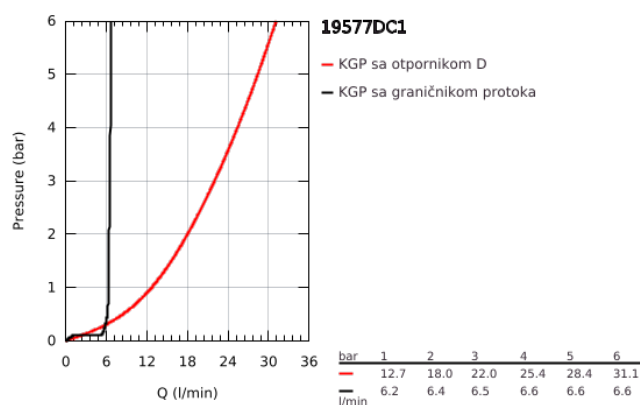

19 577 DC1 LINEARE JEDNORUČNA KOMBINACIJA ZA KADU, 4 OTVORA

PRODUCT DESCRIPTION

- Colour: supersteel
- GROHE SilkMove 35 mm keramički mešač
- sa limitatorom temperature
- GROHE LongLife premaz
- unapred sastavljen izliv sa pričvršćenjem
- operativni element jednoručne baterije
- metalna ručica
- ulaz za kadu sa perlatorom
- prebacivač za kadu/tuš
- metal stick hand shower
- metal shower hose 2000 mm (always chrome for any colour of the set)
- fleksibilna spojna creva
- spoj za tuš crevo
- zaštićeno protiv povrata vode
- za upotrebu s 29037000
- min. preporučeni pritisak 1.0 bar