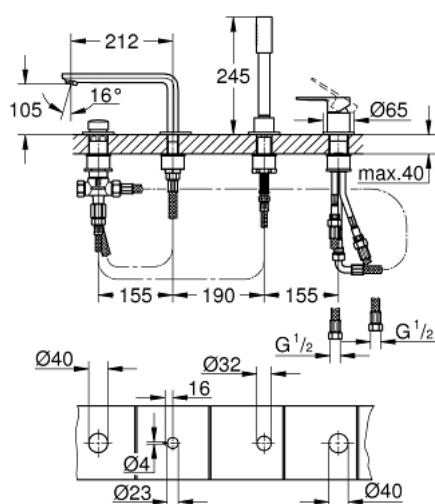

19 577 AL1 LINEARE JEDNORUČNA KOMBINACIJA ZA KADU, 4 OTVORA

PRODUCT DESCRIPTION

- Colour: brushed hard graphite
- GROHE SilkMove 35 mm keramički mešač
- sa limitatorom temperature
- GROHE LongLife premaz
- unapred sastavljen izliv sa pričvršćenjem
- operativni element jednoručne baterije
- metalna ručica
- ulaz za kadu sa perlatorom
- prebacivač za kadu/tuš
- metal stick hand shower
- metal shower hose 2000 mm (always chrome for any colour of the set)
- fleksibilna spojna creva
- spoj za tuš crevo
- zaštićeno protiv povrata vode
- za upotrebu s 29037000
- min. preporučeni pritisak 1.0 bar

19 577 AL1 LINEARE JEDNORUČNA KOMBINACIJA ZA KADU, 4 OTVORA

SPARE PARTS, март 2019 – now

- 1: Ručica (Spare part-nr. 46983AL0)
 - 2: Mešač (Spare part-nr. 46374000)
 - 3: Cev (Spare part-nr. 07227000)
 - 4: Filter za nečistoću (Spare part-nr. 0700200M)
 - 5: Kupasti navoj (Spare part-nr. 08864AL0)
 - 6: Opruga (Spare part-nr. 00869000)
 - 7: Aktivaciono dugme prebacivača (Spare part-nr. 46721AL0)
 - 8: Prebacivač (Spare part-nr. 45443000)
 - 8.1: O-prsten Ø6 x Ø2 (Spare part-nr. 0128300M)
 - 8.2: O-prsten (Spare part-nr. 0120500M)
 - 9: Zamenski set za učvršćivanje ručice (Spare part-nr. 45444000)
 - 10: Nepovratni ventil (Spare part-nr. 08565000)
 - 11: Cev (Spare part-nr. 07300000)
 - 12: Cev (Spare part-nr. 48018000)
 - 13: Perlator (Spare part-nr. 13941AL0)
 - 14: Metalno crevo (Spare part-nr. 28146000)
 - 15: Gedor ključ (Spare part-nr. 19332000)*
- * Optional accessories