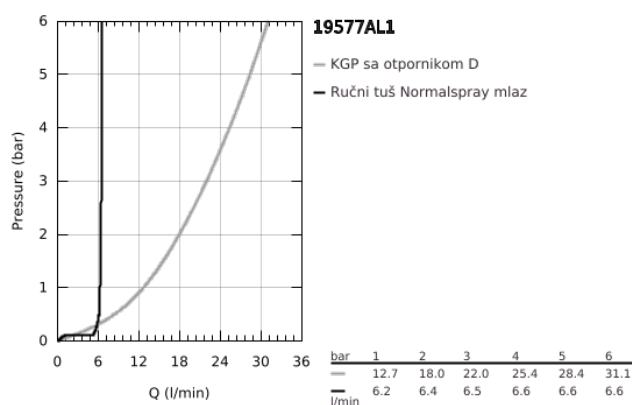

19 577 AL1 LINEARE JEDNORUČNA KOMBINACIJA ZA KADU, 4 OTVORA

PRODUCT DESCRIPTION

- Colour: brushed hard graphite
- GROHE SilkMove 35 mm keramički mešač
- sa limitatorom temperature
- GROHE LongLife premaz
- unapred sastavljen izliv sa pričvršćenjem
- operativni element jednoručne baterije
- metalna ručica
- ulaz za kadu sa perlatorom
- prebacivač za kadu/tuš
- metal stick hand shower
- metal shower hose 2000 mm (always chrome for any colour of the set)
- fleksibilna spojna creva
- spoj za tuš crevo
- zaštićeno protiv povrata vode
- za upotrebu s 29037000
- min. preporučeni pritisak 1.0 bar