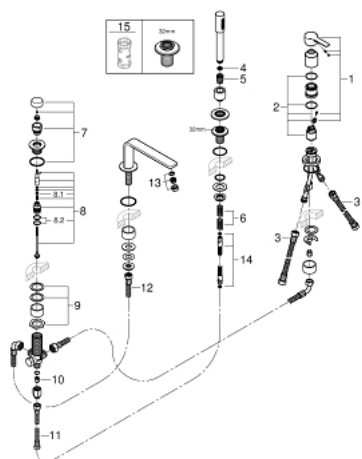

19 577 AL1 LINEARE JEDNORUČNA KOMBINACIJA ZA KADU, 4 OTVORA

PRODUCT DESCRIPTION

- Colour: brushed hard graphite
- GROHE SilkMove 35 mm keramički mešač
- sa limitatorom temperature
- GROHE LongLife premaz
- unapred sastavljen izliv sa pričvršćenjem
- operativni element jednoručne baterije
- metalna ručica
- ulaz za kadu sa perlatorom
- prebacivač za kadu/tuš
- metal stick hand shower
- metal shower hose 2000 mm (always chrome for any colour of the set)
- fleksibilna spojna creva
- spoj za tuš crevo
- zaštićeno protiv povrata vode
- za upotrebu s 29037000
- min. preporučeni pritisak 1.0 bar

19 577 AL1 LINEARE JEDNORUČNA KOMBINACIJA ZA KADU, 4 OTVORA

SPARE PARTS, март 2019 – now

- 1: Ručica (Spare part-nr. 46983AL0)
 - 2: Mešač (Spare part-nr. 46374000)
 - 3: Cev (Spare part-nr. 07227000)
 - 4: Filter za nečistoću (Spare part-nr. 0700200M)
 - 5: Kupasti navoj (Spare part-nr. 08864AL0)
 - 6: Opruga (Spare part-nr. 00869000)
 - 7: Aktivaciono dugme prebacivača (Spare part-nr. 46721AL0)
 - 8: Prebacivač (Spare part-nr. 45443000)
 - 8.1: O-prsten Ø6 x Ø2 (Spare part-nr. 0128300M)
 - 8.2: O-prsten (Spare part-nr. 0120500M)
 - 9: Zamenski set za učvršćivanje ručice (Spare part-nr. 45444000)
 - 10: Nepovratni ventil (Spare part-nr. 08565000)
 - 11: Cev (Spare part-nr. 07300000)
 - 12: Cev (Spare part-nr. 48018000)
 - 13: Perlator (Spare part-nr. 13941AL0)
 - 14: Metalno crevo (Spare part-nr. 28146000)
 - 15: Gedor ključ (Spare part-nr. 19332000)*
- * Optional accessories