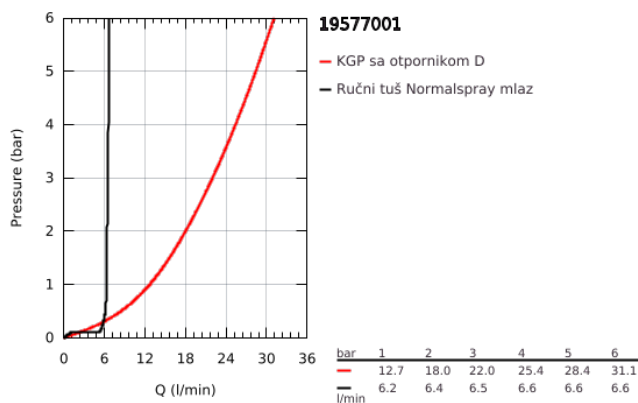

## 19 577 001 LINEARE JEDNORUČNA KOMBINACIJA ZA KADU, 4 OTVORA

### PRODUCT DESCRIPTION

- Colour: chrome
- GROHE SilkMove 35 mm keramički mešač
- sa limitatorom temperature
- GROHE LongLife premaz
- unapred sastavljen izliv sa pričvršćenjem
- operativni element jednoručne baterije
- metalna ručica
- ulaz za kadu sa perlatorom
- prebacivač za kadu/tuš
- metal stick hand shower
- metal shower hose 2000 mm (always chrome for any colour of the set)
- fleksibilna spojna creva
- spoj za tuš crevo
- zaštićeno protiv povrata vode
- za upotrebu s 29037000
- min. preporučeni pritisak 1.0 bar