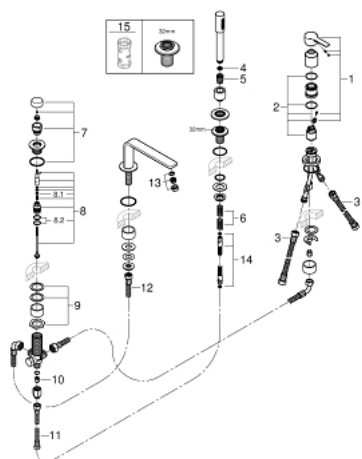

## 19 577 001 LINEARE JEDNORUČNA KOMBINACIJA ZA KADU, 4 OTVORA

### PRODUCT DESCRIPTION

- Colour: chrome
- GROHE SilkMove 35 mm keramički mešač
- sa limitatorom temperature
- GROHE LongLife premaz
- unapred sastavljen izliv sa pričvršćenjem
- operativni element jednoručne baterije
- metalna ručica
- ulaz za kadu sa perlatorom
- prebacivač za kadu/tuš
- metal stick hand shower
- metal shower hose 2000 mm (always chrome for any colour of the set)
- fleksibilna spojna creva
- spoj za tuš crevo
- zaštićeno protiv povrata vode
- za upotrebu s 29037000
- min. preporučeni pritisak 1.0 bar

### SPARE PARTS, јул 2016 – now

- 1: Ručica (Spare part-nr. 46983000)
  - 2: Mešač (Spare part-nr. 46374000)
  - 3: Cev (Spare part-nr. 07227000)
  - 4: Filter za nečistoću (Spare part-nr. 0700200M)
  - 5: Kupasti navoj (Spare part-nr. 08864000)
  - 6: Opruga (Spare part-nr. 00869000)
  - 7: Aktivaciono dugme prebacivača (Spare part-nr. 46721000)
  - 8: Prebacivač (Spare part-nr. 45443000)
  - 8.1: O-prsten Ø6 x Ø2 (Spare part-nr. 0128300M)
  - 8.2: O-prsten (Spare part-nr. 0120500M)
  - 9: Zamenski set za učvršćivanje ručice (Spare part-nr. 45444000)
  - 10: Nepovratni ventil (Spare part-nr. 08565000)
  - 11: Cev (Spare part-nr. 07300000)
  - 12: Cev (Spare part-nr. 48018000)
  - 13: Perlator (Spare part-nr. 13941000)
  - 14: Metalno crevo (Spare part-nr. 28146000)
  - 15: Gedor ključ (Spare part-nr. 19332000)\*
- \* Optional accessories