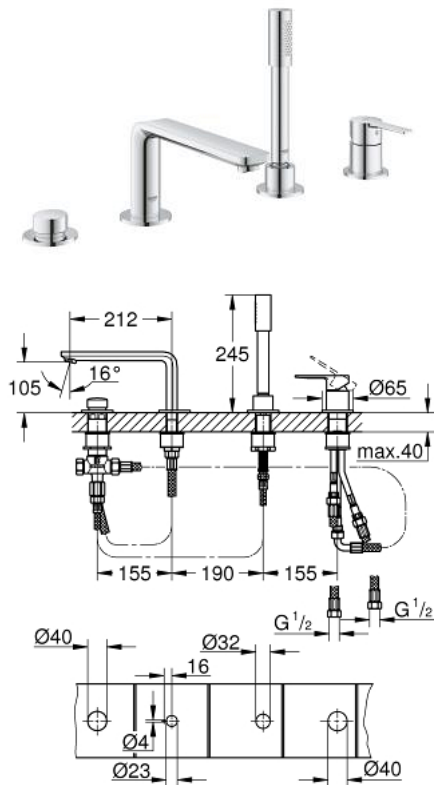

## 19 577 001 LINEARE JEDNORUČNA KOMBINACIJA ZA KADU, 4 OTVORA

### PRODUCT DESCRIPTION

- Colour: chrome
- GROHE SilkMove 35 mm keramički mešač
- sa limitatorom temperature
- GROHE LongLife premaz
- unapred sastavljen izliv sa pričvršćenjem
- operativni element jednoručne baterije
- metalna ručica
- ulaz za kadu sa perlatorom
- prebacivač za kadu/tuš
- metal stick hand shower
- metal shower hose 2000 mm (always chrome for any colour of the set)
- fleksibilna spojna creva
- spoj za tuš crevo
- zaštićeno protiv povrata vode
- za upotrebu s 29037000
- min. preporučeni pritisak 1.0 bar

### SPARE PARTS, јул 2016 – now

- 1: Ručica (Spare part-nr. 46983000)
  - 2: Mešač (Spare part-nr. 46374000)
  - 3: Cev (Spare part-nr. 07227000)
  - 4: Filter za nečistoću (Spare part-nr. 0700200M)
  - 5: Kupasti navoj (Spare part-nr. 08864000)
  - 6: Opruga (Spare part-nr. 00869000)
  - 7: Aktivaciono dugme prebacivača (Spare part-nr. 46721000)
  - 8: Prebacivač (Spare part-nr. 45443000)
  - 8.1: O-prsten Ø6 x Ø2 (Spare part-nr. 0128300M)
  - 8.2: O-prsten (Spare part-nr. 0120500M)
  - 9: Zamenski set za učvršćivanje ručice (Spare part-nr. 45444000)
  - 10: Nepovratni ventil (Spare part-nr. 08565000)
  - 11: Cev (Spare part-nr. 07300000)
  - 12: Cev (Spare part-nr. 48018000)
  - 13: Perlator (Spare part-nr. 13941000)
  - 14: Metalno crevo (Spare part-nr. 28146000)
  - 15: Gedor ključ (Spare part-nr. 19332000)\*
- \* Optional accessories