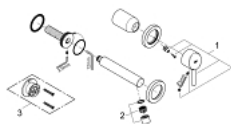

19 575 001 **CONCETTO BATERIJA ZA UMIVAONIK, 2 OTVORA** **S-SIZE**

PRODUCT DESCRIPTION

- Colour: chrome
- zidna ugradnja
- set za završnu instalaciju za 23 571 000 / 32 635 000
- bez ugradnog tela
- metalna rozeta
- metalna ručica
- GROHE LongLife premaz
- GROHE AquaGuide podesivi perlator
- rastojanje od centra 110 mm
- projekcije 147 mm

19 575 001 **CONCETTO BATERIJA ZA UMIVAONIK, 2 OTVORA**
S-SIZE

SPARE PARTS, март 2010 – now

1: Ručica (Spare part-nr. 46756000)

2: Perlator (Spare part-nr. 48072000)

3: Produžetak (Spare part-nr. 46627000)*