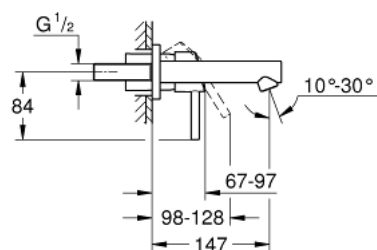

19 575 001 **CONCETTO BATERIJA ZA UMIVAONIK, 2 OTVORA** **S-SIZE**

PRODUCT DESCRIPTION

- Colour: chrome
- zidna ugradnja
- set za završnu instalaciju za 23 571 000 / 32 635 000
- bez ugradnog tela
- metalna rozeta
- metalna ručica
- GROHE LongLife premaz
- GROHE AquaGuide podesivi perlator
- rastojanje od centra 110 mm
- projekcije 147 mm

19 575 001 **CONCETTO BATERIJA ZA UMIVAONIK, 2 OTVORA**
S-SIZE

SPARE PARTS, март 2010 – now

1: Ručica (Spare part-nr. 46756000)

2: Perlator (Spare part-nr. 48072000)

3: Produžetak (Spare part-nr. 46627000)*