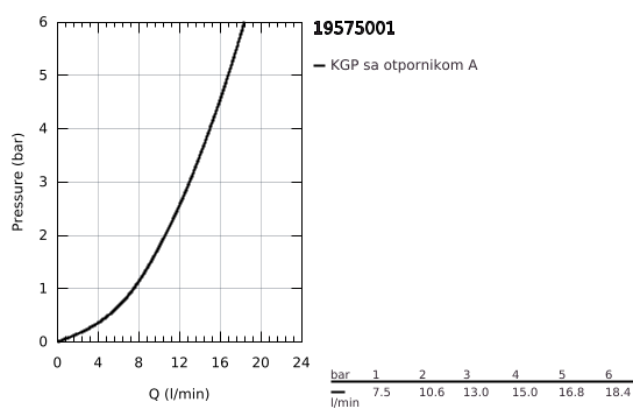

19 575 001 **CONCETTO BATERIJA ZA UMIVAONIK, 2 OTVORA** **S-SIZE**

PRODUCT DESCRIPTION

- Colour: chrome
- zidna ugradnja
- set za završnu instalaciju za 23 571 000 / 32 635 000
- bez ugradnog tela
- metalna rozeta
- metalna ručica
- GROHE LongLife premaz
- GROHE AquaGuide podesivi perlator
- rastojanje od centra 110 mm
- projekcije 147 mm