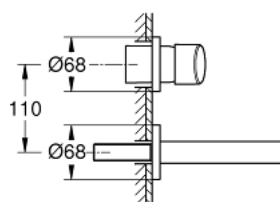

19 575 001 **CONCETTO BATERIJA ZA UMIVAONIK, 2 OTVORA** **S-SIZE**

PRODUCT DESCRIPTION

- Colour: chrome
- zidna ugradnja
- set za završnu instalaciju za 23 571 000 / 32 635 000
- bez ugradnog tela
- metalna rozeta
- metalna ručica
- GROHE LongLife premaz
- GROHE AquaGuide podesivi perlator
- rastojanje od centra 110 mm
- projekcije 147 mm

19 575 001 **CONCETTO BATERIJA ZA UMIVAONIK, 2 OTVORA**
S-SIZE

SPARE PARTS, март 2010 – now

1: Ručica (Spare part-nr. 46756000)

2: Perlator (Spare part-nr. 48072000)

3: Produžetak (Spare part-nr. 46627000)*