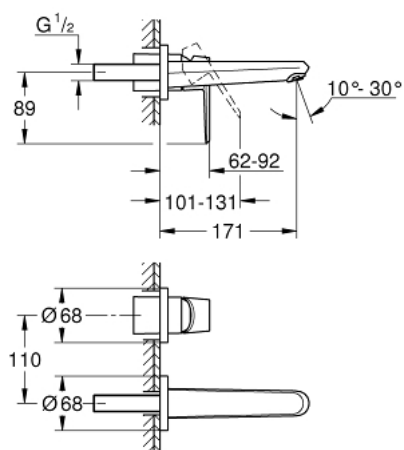

## 19 573 002 EURODISC COSMOPOLITAN BATERIJA ZA UMIVAONIK, 2 OTVORA M-SIZE

### PRODUCT DESCRIPTION

- Colour: chrome
- zidna ugradnja
- set za završnu instalaciju za 23 571 000 / 32 635 000
- bez ugradnog tela
- metalna rozeta
- metalna ručica
- GROHE LongLife premaz
- GROHE AquaGuide perlator
- rastojanje od centra 110 mm
- projekcije 170 mm
- min. preporučeni pritisak 1.0 bar

19 573 002 **EURODISC COSMOPOLITAN BATERIJA ZA UMIVAONIK, 2 OTVORA**  
**M-SIZE**

**SPARE PARTS**, септембар 2019 – now

- 1: Ručica (Spare part-nr. 46742000)
- 2: Regulator mlaza (Spare part-nr. 64451000)
- 3: Produžetak (Spare part-nr. 46943000)\*