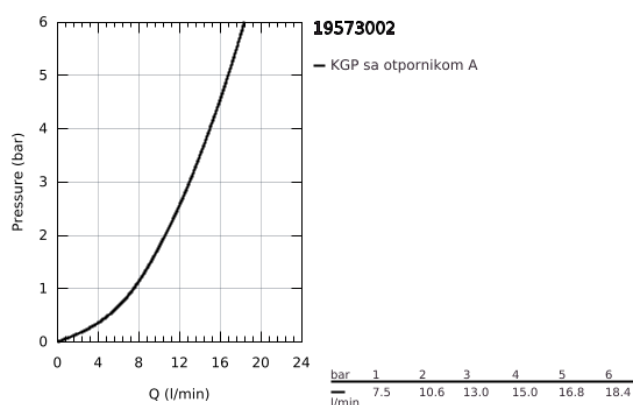

## 19 573 002 EURODISC COSMOPOLITAN BATERIJA ZA UMIVAONIK, 2 OTVORA M-SIZE

### PRODUCT DESCRIPTION

- Colour: chrome
- zidna ugradnja
- set za završnu instalaciju za 23 571 000 / 32 635 000
- bez ugradnog tela
- metalna rozeta
- metalna ručica
- GROHE LongLife premaz
- GROHE AquaGuide perlator
- rastojanje od centra 110 mm
- projekcije 170 mm
- min. preporučeni pritisak 1.0 bar