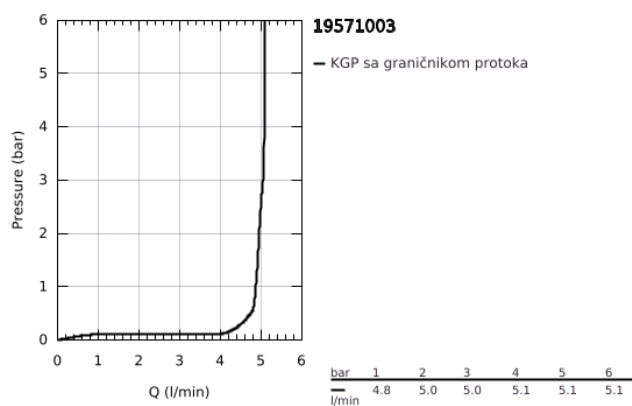

19 571 003 EUROSTYLE BATERIJA ZA UMIVAONIK, 2 OTVORA M-SIZE

PRODUCT DESCRIPTION

- Colour: chrome
- zidna ugradnja
- bez ugradnog tela
- set za završnu instalaciju za 23 571 000 / 32 635 000
- metalna rozeta
- metalna ručica sa omčom
- GROHE LongLife premaz
- GROHE EcoJoy tehnologija za manju potrošnju vode i savršen protok
- maximum flow rate (at 3 bar): 5 l/min
- GROHE AquaGuide podesivi perlator
- rastojanje od centra 110 mm
- projekcije 203 mm