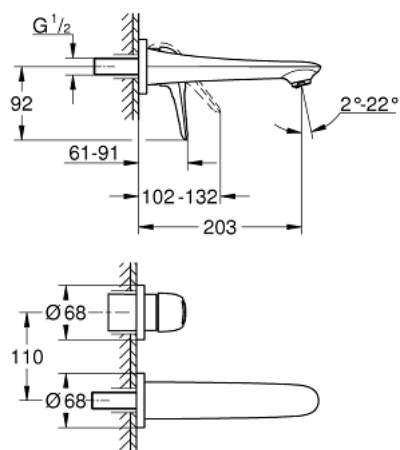

19 571 003 EUROSTYLE BATERIJA ZA UMIVAONIK, 2 OTVORA M-SIZE

PRODUCT DESCRIPTION

- Colour: chrome
- zidna ugradnja
- bez ugradnog tela
- set za završnu instalaciju za 23 571 000 / 32 635 000
- metalna rozeta
- metalna ručica sa omčom
- GROHE LongLife premaz
- GROHE EcoJoy tehnologija za manju potrošnju vode i savršen protok
- maximum flow rate (at 3 bar): 5 l/min
- GROHE AquaGuide podesivi perlator
- rastojanje od centra 110 mm
- projekcije 203 mm

19 571 003 **EUROSTYLE BATERIJA ZA UMIVAONIK, 2 OTVORA**
M-SIZE

SPARE PARTS, јануар 2015 – now

1: Ručica (Spare part-nr. 46941000)

2: Regulator mlaza (Spare part-nr. 46837000)

3: Produžetak (Spare part-nr. 46943000)*