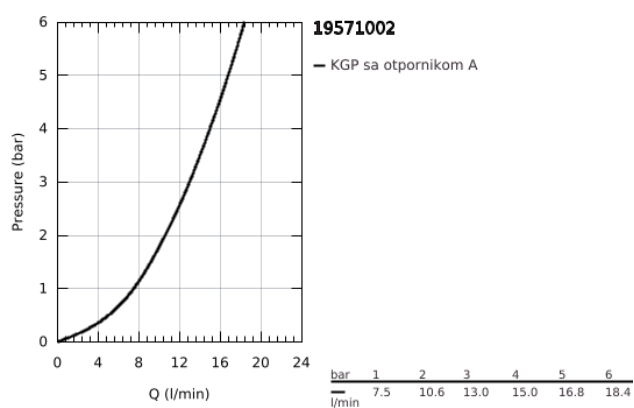

19 571 002 EUROSTYLE COSMOPOLITAN BATERIJA ZA UMIVAONIK, 2 OTVORA S-SIZE

PRODUCT DESCRIPTION

- Colour: chrome
- zidna ugradnja
- set za završnu instalaciju za 23 571 000 / 32 635 000
- bez ugradnog tela
- metalna rozeta
- metalna ručica
- GROHE LongLife premaz
- GROHE AquaGuide podesivi perlator
- rastojanje od centra 110 mm
- projekcije 171 mm

19 571 002 **EUROSTYLE COSMOPOLITAN BATERIJA ZA UMIVAONIK, 2 OTVORA**
S-SIZE

SPARE PARTS, феврыар 2019 – now

- 1: Ručica (Spare part-nr. 46751000)
- 2: Regulator mlaza (Spare part-nr. 64451000)
- 3: Produžetak (Spare part-nr. 46943000)*