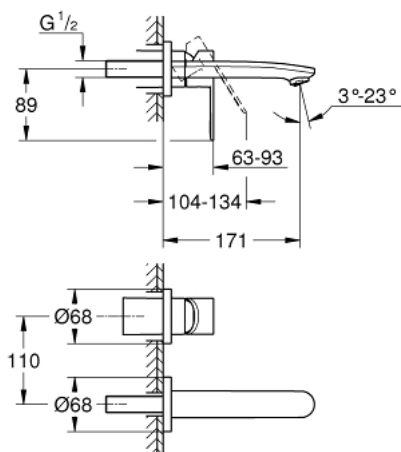

19 571 002 EUROSTYLE COSMOPOLITAN BATERIJA ZA UMIVAONIK, 2 OTVORA S-SIZE

PRODUCT DESCRIPTION

- Colour: chrome
- zidna ugradnja
- set za završnu instalaciju za 23 571 000 / 32 635 000
- bez ugradnog tela
- metalna rozeta
- metalna ručica
- GROHE LongLife premaz
- GROHE AquaGuide podesivi perlator
- rastojanje od centra 110 mm
- projekcije 171 mm

19 571 002 **EUROSTYLE COSMOPOLITAN BATERIJA ZA UMIVAONIK, 2 OTVORA**
S-SIZE

SPARE PARTS, феврыар 2019 – now

- 1: Ručica (Spare part-nr. 46751000)
- 2: Regulator mlaza (Spare part-nr. 64451000)
- 3: Produžetak (Spare part-nr. 46943000)*