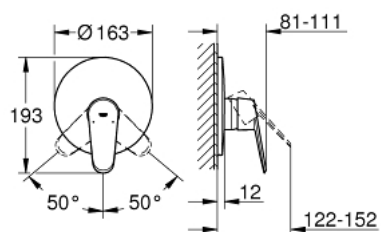

### PRODUCT DESCRIPTION

- Colour: chrome
- trim set for use with rough-in box 33 963 001, 33 964 001, 33 965 001
- bez ugradnog tela
- metalna ručica
- GROHE LongLife premaz
- rozeta i zaptivač
- zidna rozeta
- sakriveno pričvršćivanje