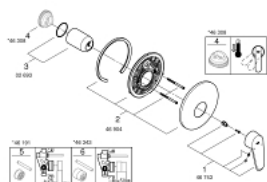

### PRODUCT DESCRIPTION

- Colour: chrome
- trim set for use with rough-in box 33 963 001, 33 964 001, 33 965 001
- bez ugradnog tela
- metalna ručica
- GROHE LongLife premaz
- rozeta i zaptivač
- zidna rozeta
- sakriveno pričvršćivanje

### SPARE PARTS, децембар 2015 – now

- 1: Ručica (Spare part-nr. 46743000)
- 2: Rozeta (Spare part-nr. 46904000)
- 3: Poklopac (Spare part-nr. 02693000)
- 4: Limitator temperature (Spare part-nr. 46308000)\*
- 5: Produžni set (Spare part-nr. 46191000)\*
- 6: Produžni set (Spare part-nr. 46343000)\*