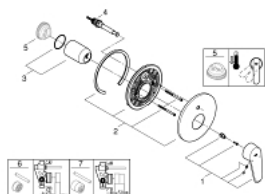

19 548 002 EURODISC COSMOPOLITAN JEDNORUČNA BATERIJA ZA KADU

SPARE PARTS, децембар 2015 – now

- 1: Ručica (Spare part-nr. 46743000)
- 2: Rozeta (Spare part-nr. 46905000)
- 3: Poklopac (Spare part-nr. 02693000)
- 4: Prebacivač (Spare part-nr. 46737000)
- 5: Limitator temperature (Spare part-nr. 46308000)*
- 6: Produžni set (Spare part-nr. 46191000)*
- 7: Produžni set (Spare part-nr. 46343000)*

* Optional accessories