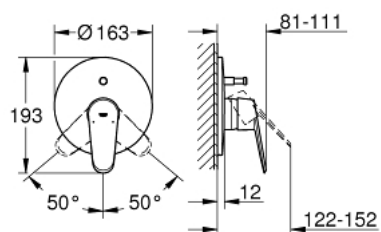

### PRODUCT DESCRIPTION

- Colour: chrome
- set za završnu instalaciju za
- 33 961 000, 33 963 000, 33 965 000
- bez ugradnog tela
- metalna ručica
- GROHE LongLife premaz
- automatski prebacivač: kada/tuš
- rozeta i zaptivač
- zidna rozeta
- sakriveno pričvršćivanje