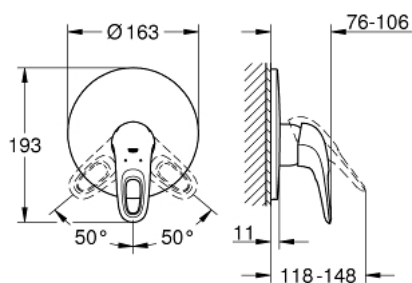

19 507 003 EUROSTYLE JEDNORUČNA BATERIJA ZA TUŠ

PRODUCT DESCRIPTION

- Colour: chrome
- trim set for use with rough-in box 33 963 001, 33 964 001, 33 965 001
- bez ugradnog tela
- metalna ručica sa omčom
- GROHE LongLife premaz
- GROHE FastFixation skriveno pričvršćivanje
- rozeta i zaptivač
- metalna zidna rozeta

19 507 003 EUROSTYLE JEDNORUČNA BATERIJA ZA TUŠ

SPARE PARTS, јануар 2015 – now

1: Ručica (Spare part-nr. 46940000)

2: Rozeta (Spare part-nr. 46904000)

3: Limitator temperature (Spare part-nr. 46308000)*

4: Produžni set (Spare part-nr. 46191000)*