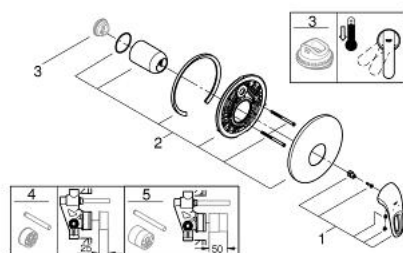

19 507 003 EUROSTYLE JEDNORUČNA BATERIJA ZA TUŠ

PRODUCT DESCRIPTION

- Colour: chrome
- trim set for use with rough-in box 33 963 001, 33 964 001, 33 965 001
- bez ugradnog tela
- metalna ručica sa omčom
- GROHE LongLife premaz
- GROHE FastFixation skriveno pričvršćivanje
- rozeta i zaptivač
- metalna zidna rozeta

19 507 003 EUROSTYLE JEDNORUČNA BATERIJA ZA TUŠ

SPARE PARTS, јануар 2015 – now

1: Ručica (Spare part-nr. 46940000)

2: Rozeta (Spare part-nr. 46904000)

3: Limitator temperature (Spare part-nr. 46308000)*

4: Produžni set (Spare part-nr. 46191000)*