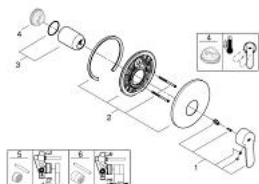

19 507 002 EUROSTYLE COSMOPOLITAN JEDNORUČNA BATERIJA ZA TUŠ

PRODUCT DESCRIPTION

- Colour: chrome
- trim set for use with rough-in box 33 963 001, 33 964 001, 33 965 001
- bez ugradnog tela
- metalna ručica
- GROHE LongLife premaz
- rozeta i zaptivač
- zidna rozeta
- sakriveno pričvršćivanje

19 507 002 EUROSTYLE COSMOPOLITAN JEDNORUČNA BATERIJA ZA TUŠ

SPARE PARTS, децембар 2015 – now

- 1: Ručica (Spare part-nr. 46752000)
- 2: Rozeta (Spare part-nr. 46904000)
- 3: Poklopac (Spare part-nr. 02693000)
- 4: Limitator temperature (Spare part-nr. 46308000)*
- 5: Produžni set (Spare part-nr. 46191000)*
- 6: Produžni set (Spare part-nr. 46343000)*