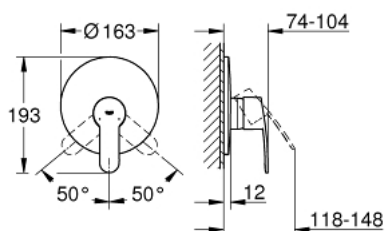

19 507 002 EUROSTYLE COSMOPOLITAN JEDNORUČNA BATERIJA ZA TUŠ

PRODUCT DESCRIPTION

- Colour: chrome
- trim set for use with rough-in box 33 963 001, 33 964 001, 33 965 001
- bez ugradnog tela
- metalna ručica
- GROHE LongLife premaz
- rozeta i zaptivač
- zidna rozeta
- sakriveno pričvršćivanje

19 507 002 EUROSTYLE COSMOPOLITAN JEDNORUČNA BATERIJA ZA TUŠ

SPARE PARTS, децембар 2015 – now

- 1: Ručica (Spare part-nr. 46752000)
- 2: Rozeta (Spare part-nr. 46904000)
- 3: Poklopac (Spare part-nr. 02693000)
- 4: Limitator temperature (Spare part-nr. 46308000)*
- 5: Produžni set (Spare part-nr. 46191000)*
- 6: Produžni set (Spare part-nr. 46343000)*