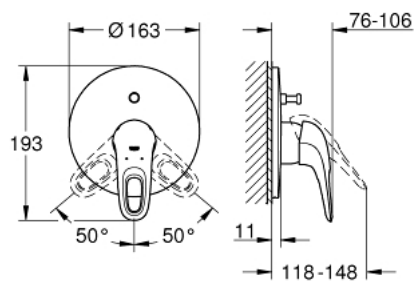

19 506 003 EUROSTYLE JEDNORUČNA BATERIJA ZA KADU

PRODUCT DESCRIPTION

- Colour: chrome
- trim set for use with rough-in box 33 963 001 or 33 965 001
- bez ugradnog tela
- GROHE LongLife premaz
- GROHE FastFixation skriveno pričvršćivanje
- automatski prebacivač: kada/tuš
- rozeta i zaptivač
- metalna zidna rozeta

19 506 003 EUROSTYLE JEDNORUČNA BATERIJA ZA KADU

SPARE PARTS, јануар 2015 – now

- 1: Ručica (Spare part-nr. 46940000)
- 2: Rozeta (Spare part-nr. 46905000)
- 3: Prebacivač (Spare part-nr. 46737000)
- 4: Limitator temperature (Spare part-nr. 46308000)*
- 5: Produžni set (Spare part-nr. 46191000)*
- 6: Produžni set (Spare part-nr. 46343000)*