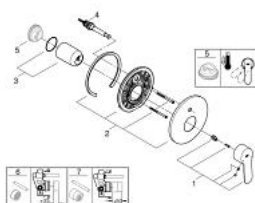

19 506 002 EUROSTYLE COSMOPOLITAN JEDNORUČNA BATERIJA ZA KADU

PRODUCT DESCRIPTION

- Colour: chrome
- trim set for use with rough-in box 33 963 001 or 33 965 001
- bez ugradnog tela
- metalna ručica
- GROHE LongLife premaz
- automatski prebacivač: kada/tuš
- rozeta i zaptivač
- zidna rozeta
- sakriveno pričvršćivanje

19 506 002 EUROSTYLE COSMOPOLITAN JEDNORUČNA BATERIJA ZA KADU

SPARE PARTS, децембар 2015 – now

- 1: Ručica (Spare part-nr. 46752000)
- 2: Rozeta (Spare part-nr. 46905000)
- 3: Poklopac (Spare part-nr. 02693000)
- 4: Prebacivač (Spare part-nr. 46737000)
- 5: Limitator temperature (Spare part-nr. 46308000)*
- 6: Produžni set (Spare part-nr. 46191000)*
- 7: Produžni set (Spare part-nr. 46343000)*