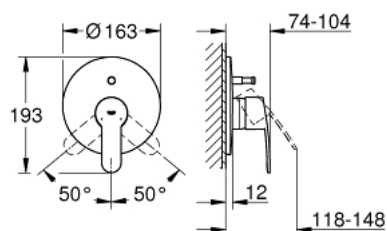

19 506 002 EUROSTYLE COSMOPOLITAN JEDNORUČNA BATERIJA ZA KADU

PRODUCT DESCRIPTION

- Colour: chrome
- trim set for use with rough-in box 33 963 001 or 33 965 001
- bez ugradnog tela
- metalna ručica
- GROHE LongLife premaz
- automatski prebacivač: kada/tuš
- rozeta i zaptivač
- zidna rozeta
- sakriveno pričvršćivanje

19 506 002 EUROSTYLE COSMOPOLITAN JEDNORUČNA BATERIJA ZA KADU

SPARE PARTS, децембар 2015 – now

- 1: Ručica (Spare part-nr. 46752000)
- 2: Rozeta (Spare part-nr. 46905000)
- 3: Poklopac (Spare part-nr. 02693000)
- 4: Prebacivač (Spare part-nr. 46737000)
- 5: Limitator temperature (Spare part-nr. 46308000)*
- 6: Produžni set (Spare part-nr. 46191000)*
- 7: Produžni set (Spare part-nr. 46343000)*