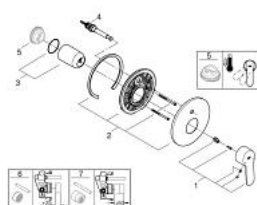

19 506 002 EUROSTYLE COSMOPOLITAN JEDNORUČNA BATERIJA ZA KADU

SPARE PARTS, децембар 2015 – now

- 1: Ručica (Spare part-nr. 46752000)
- 2: Rozeta (Spare part-nr. 46905000)
- 3: Poklopac (Spare part-nr. 02693000)
- 4: Prebacivač (Spare part-nr. 46737000)
- 5: Limitator temperature (Spare part-nr. 46308000)*
- 6: Produžni set (Spare part-nr. 46191000)*
- 7: Produžni set (Spare part-nr. 46343000)*

* Optional accessories