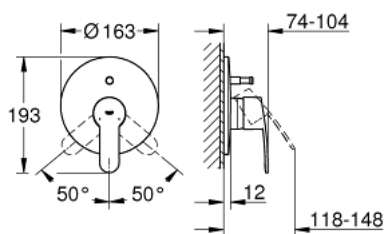

### PRODUCT DESCRIPTION

- Colour: chrome
- trim set for use with rough-in box 33 963 001 or 33 965 001
- bez ugradnog tela
- metalna ručica
- GROHE LongLife premaz
- automatski prebacivač: kada/tuš
- rozeta i zaptivač
- zidna rozeta
- sakriveno pričvršćivanje