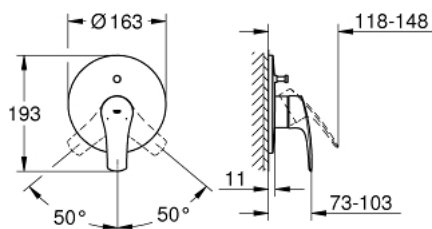

19 450 243 3 EUROSMART JEDNORUČNA BATERIJA ZA KADU

PRODUCT DESCRIPTION

- Colour: matte black
- trim set for use with rough-in box 33 963 001 or 33 965 001
- bez ugradnog tela
- metalna ručica
- GROHE FastFixation escutcheon with covered fixation
- automatski prebacivač: kada/tuš
- rozeta i zaptivač
- metalna zidna rozeta
- professional edition