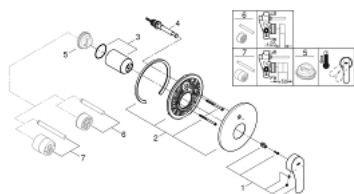

19 450 243 3 EUROSMART JEDNORUČNA BATERIJA ZA KADU

PRODUCT DESCRIPTION

- Colour: matte black
- trim set for use with rough-in box 33 963 001 or 33 965 001
- bez ugradnog tela
- metalna ručica
- GROHE FastFixation escutcheon with covered fixation
- automatski prebacivač: kada/tuš
- rozeta i zaptivač
- metalna zidna rozeta
- professional edition

19 450 243 3 **EUROSMART JEDNORUČNA BATERIJA ZA KADU**

SPARE PARTS, фебруар 2023 – now

- 1: Ručica (Spare part-nr. 485492430)
- 2: escutcheon (Spare part-nr. 469052430)
- 3: cap (Spare part-nr. 068742430)
- 4: diverter (Spare part-nr. 467372430)
- 5: Limitor temperature (Spare part-nr. 46308000)*
- 6: Produžni set (Spare part-nr. 46191000)*
- 7: Produžni set (Spare part-nr. 46343000)*