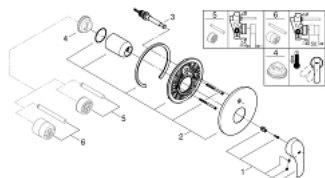

19 450 002 EUROSMART JEDNORUČNA BATERIJA ZA KADU

PRODUCT DESCRIPTION

- Colour: chrome
- set za završnu instalaciju za
- 33 961 000, 33 963 000, 33 965 000
- bez ugradnog tela
- metalna ručica
- GROHE LongLife premaz
- GROHE FastFixation skriveno pričvršćivanje
- automatski prebacivač: kada/tuš
- rozeta i zaptivač
- metalna zidna rozeta

19 450 002 EUROSMART JEDNORUČNA BATERIJA ZA KADU

SPARE PARTS, октобар 2013 – now

- 1: Ručica (Spare part-nr. 46903000)
- 2: Rozeta (Spare part-nr. 46905000)
- 3: Prebacivač (Spare part-nr. 46737000)
- 4: Limitator temperature (Spare part-nr. 46308000)*
- 5: Produžni set (Spare part-nr. 46191000)*
- 6: Produžni set (Spare part-nr. 46343000)*