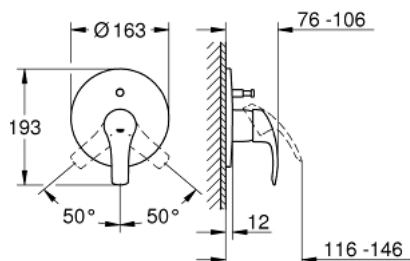

19 450 002 EUROSMART JEDNORUČNA BATERIJA ZA KADU

PRODUCT DESCRIPTION

- Colour: chrome
- set za završnu instalaciju za
- 33 961 000, 33 963 000, 33 965 000
- bez ugradnog tela
- metalna ručica
- GROHE LongLife premaz
- GROHE FastFixation skriveno pričvršćivanje
- automatski prebacivač: kada/tuš
- rozeta i zaptivač
- metalna zidna rozeta

19 450 002 EUROSMART JEDNORUČNA BATERIJA ZA KADU

SPARE PARTS, октобар 2013 – now

- 1: Ručica (Spare part-nr. 46903000)
- 2: Rozeta (Spare part-nr. 46905000)
- 3: Prebacivač (Spare part-nr. 46737000)
- 4: Limitator temperature (Spare part-nr. 46308000)*
- 5: Produžni set (Spare part-nr. 46191000)*
- 6: Produžni set (Spare part-nr. 46343000)*