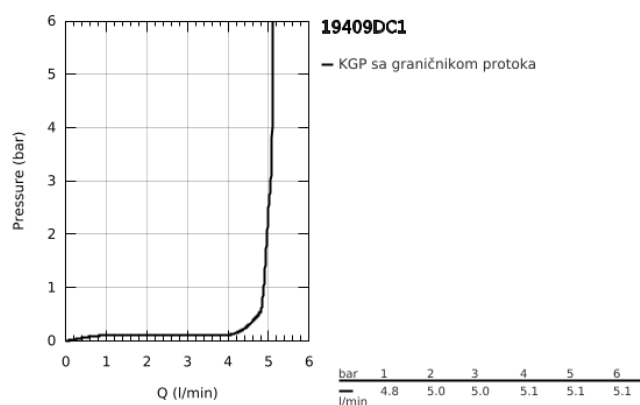

## 19 409 DC1 LINEARE BATERIJA ZA UMIVAONIK, 2 OTVORA M-SIZE

### PRODUCT DESCRIPTION

- Colour: supersteel
- zidna ugradnja
- set za završnu instalaciju za 23 571 000 / 32 635 000
- bez ugradnog tela
- metalna rozeta
- metalna ručica
- GROHE LongLife premaz
- GROHE EcoJoy tehnologija za manju potrošnju vode i savršen protok
- maximum flow rate (at 3 bar): 5 l/min
- GROHE AquaGuide podesivi perlator
- rastojanje od centra 110 mm
- projekcije 149 mm
- min. preporučeni pritisak 1.0 bar