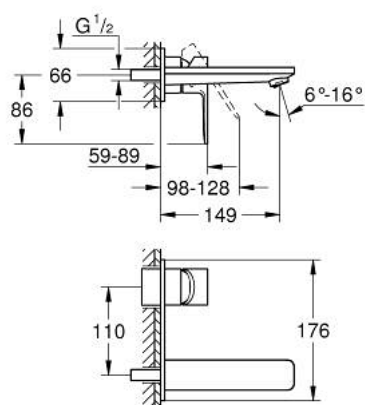

## 19 409 DC1 LINEARE BATERIJA ZA UMIVAONIK, 2 OTVORA M-SIZE

### PRODUCT DESCRIPTION

- Colour: supersteel
- zidna ugradnja
- set za završnu instalaciju za 23 571 000 / 32 635 000
- bez ugradnog tela
- metalna rozeta
- metalna ručica
- GROHE LongLife premaz
- GROHE EcoJoy tehnologija za manju potrošnju vode i savršen protok
- maximum flow rate (at 3 bar): 5 l/min
- GROHE AquaGuide podesivi perlator
- rastojanje od centra 110 mm
- projekcije 149 mm
- min. preporučeni pritisak 1.0 bar

### SPARE PARTS, септембар 2016 – now

- 1: Ručica (Spare part-nr. 46982DC0)
- 2: Regulator mlaza (Spare part-nr. 46837DC0)
- 3: Produžetak (Spare part-nr. 46943000)\*

\* Optional accessories