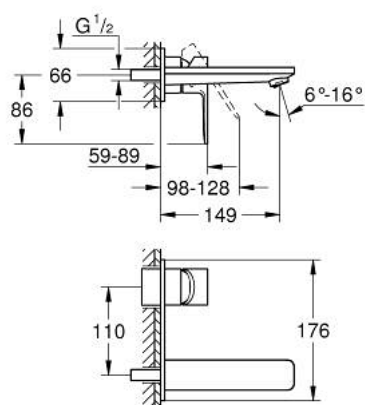

19 409 AL1 LINEARE BATERIJA ZA UMIVAONIK, 2 OTVORA M-SIZE

PRODUCT DESCRIPTION

- Colour: brushed hard graphite
- zidna ugradnja
- set za završnu instalaciju za 23 571 000 / 32 635 000
- bez ugradnog tela
- metalna rozeta
- metalna ručica
- GROHE LongLife premaz
- GROHE EcoJoy tehnologija za manju potrošnju vode i savršen protok
- maximum flow rate (at 3 bar): 5 l/min
- GROHE AquaGuide podesivi perlator
- rastojanje od centra 110 mm
- projekcije 149 mm
- min. preporučeni pritisak 1.0 bar

19 409 AL1 LINEARE BATERIJA ZA UMIVAONIK, 2 OTVORA M-SIZE

SPARE PARTS, март 2019 – now

- 1: Ručica (Spare part-nr. 46982AL0)
- 2: Regulator mlaza (Spare part-nr. 46837AL0)
- 3: Produžetak (Spare part-nr. 46943000)*