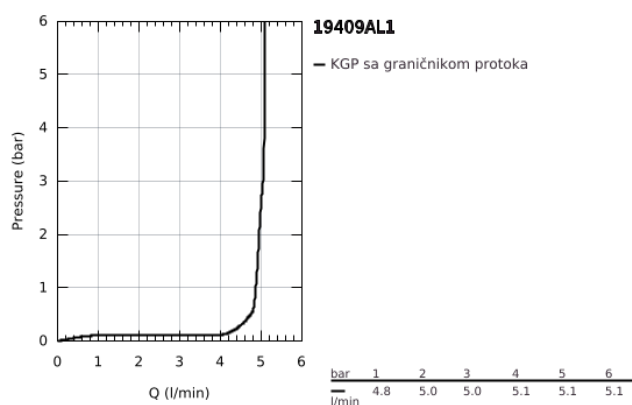

19 409 AL1 LINEARE BATERIJA ZA UMIVAONIK, 2 OTVORA M-SIZE

PRODUCT DESCRIPTION

- Colour: brushed hard graphite
- zidna ugradnja
- set za završnu instalaciju za 23 571 000 / 32 635 000
- bez ugradnog tela
- metalna rozeta
- metalna ručica
- GROHE LongLife premaz
- GROHE EcoJoy tehnologija za manju potrošnju vode i savršen protok
- maximum flow rate (at 3 bar): 5 l/min
- GROHE AquaGuide podesivi perlator
- rastojanje od centra 110 mm
- projekcije 149 mm
- min. preporučeni pritisak 1.0 bar

19 409 AL1 LINEARE BATERIJA ZA UMIVAONIK, 2 OTVORA M-SIZE

SPARE PARTS, март 2019 – now

- 1: Ručica (Spare part-nr. 46982AL0)
- 2: Regulator mlaza (Spare part-nr. 46837AL0)
- 3: Produžetak (Spare part-nr. 46943000)*