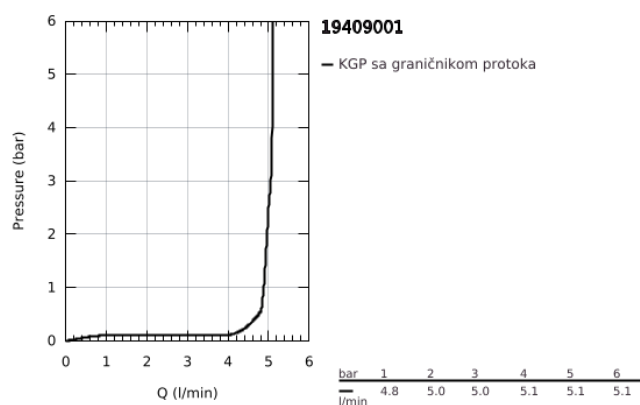

19 409 001 LINEARE BATERIJA ZA UMIVAONIK, 2 OTVORA M-SIZE

PRODUCT DESCRIPTION

- Colour: chrome
- zidna ugradnja
- set za završnu instalaciju za 23 571 000 / 32 635 000
- bez ugradnog tela
- metalna rozeta
- metalna ručica
- GROHE LongLife premaz
- AquaCalibrator
- maximum flow rate (at 3 bar): 5 l/min
- GROHE AquaGuide podesivi perlator
- rastojanje od centra 110 mm
- projekcije 149 mm
- min. preporučeni pritisak 1.0 bar

19 409 001 LINEARE BATERIJA ZA UMIVAONIK, 2 OTVORA
M-SIZE

SPARE PARTS, jyl 2016 – now

- 1: Ručica (Spare part-nr. 46982000)
- 2: Regulator mlaza (Spare part-nr. 46837000)
- 3: Produžetak (Spare part-nr. 46943000)*