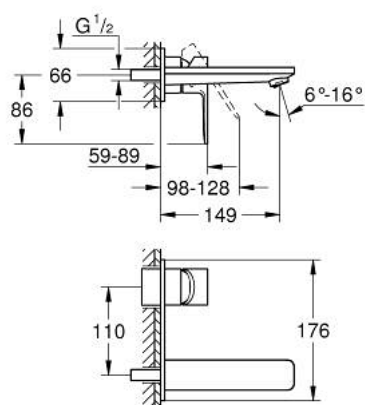

19 409 001 LINEARE BATERIJA ZA UMIVAONIK, 2 OTVORA M-SIZE

PRODUCT DESCRIPTION

- Colour: chrome
- zidna ugradnja
- set za završnu instalaciju za 23 571 000 / 32 635 000
- bez ugradnog tela
- metalna rozeta
- metalna ručica
- GROHE LongLife premaz
- GROHE EcoJoy tehnologija za manju potrošnju vode i savršen protok
- maximum flow rate (at 3 bar): 5 l/min
- GROHE AquaGuide podesivi perlator
- rastojanje od centra 110 mm
- projekcije 149 mm
- min. preporučeni pritisak 1.0 bar

19 409 001 LINEARE BATERIJA ZA UMIVAONIK, 2 OTVORA
M-SIZE

SPARE PARTS, jyl 2016 – now

- 1: Ručica (Spare part-nr. 46982000)
- 2: Regulator mlaza (Spare part-nr. 46837000)
- 3: Produžetak (Spare part-nr. 46943000)*