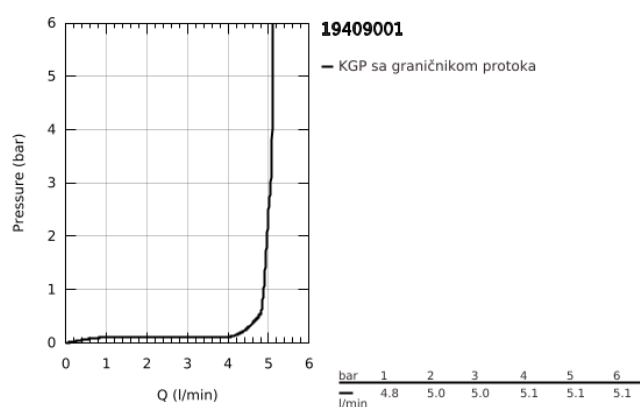

19 409 001 LINEARE BATERIJA ZA UMIVAONIK, 2 OTVORA M-SIZE

PRODUCT DESCRIPTION

- Colour: chrome
- zidna ugradnja
- set za završnu instalaciju za 23 571 000 / 32 635 000
- bez ugradnog tela
- metalna rozeta
- metalna ručica
- GROHE LongLife premaz
- GROHE EcoJoy tehnologija za manju potrošnju vode i savršen protok
- maximum flow rate (at 3 bar): 5 l/min
- GROHE AquaGuide podesivi perlator
- rastojanje od centra 110 mm
- projekcije 149 mm
- min. preporučeni pritisak 1.0 bar

19 409 001 LINEARE BATERIJA ZA UMIVAONIK, 2 OTVORA
M-SIZE

SPARE PARTS, jyl 2016 – now

- 1: Ručica (Spare part-nr. 46982000)
- 2: Regulator mlaza (Spare part-nr. 46837000)
- 3: Produžetak (Spare part-nr. 46943000)*