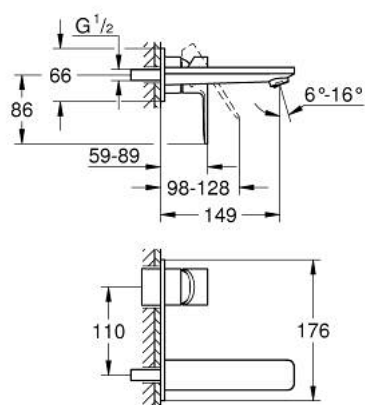

19 409 001 LINEARE BATERIJA ZA UMIVAONIK, 2 OTVORA M-SIZE

PRODUCT DESCRIPTION

- Colour: chrome
- zidna ugradnja
- set za završnu instalaciju za 23 571 000 / 32 635 000
- bez ugradnog tela
- metalna rozeta
- metalna ručica
- GROHE LongLife premaz
- AquaCalibrator
- maximum flow rate (at 3 bar): 5 l/min
- GROHE AquaGuide podesivi perlator
- rastojanje od centra 110 mm
- projekcije 149 mm
- min. preporučeni pritisak 1.0 bar

19 409 001 LINEARE BATERIJA ZA UMIVAONIK, 2 OTVORA
M-SIZE

SPARE PARTS, jyl 2016 – now

- 1: Ručica (Spare part-nr. 46982000)
- 2: Regulator mlaza (Spare part-nr. 46837000)
- 3: Produžetak (Spare part-nr. 46943000)*