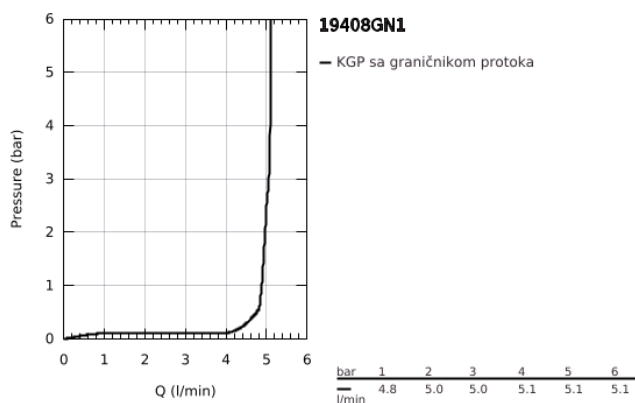

## 19 408 GN1 ESSENCE BATERIJA ZA UMIVAONIK, 2 OTVORA M-SIZE

### PRODUCT DESCRIPTION

- Colour: brushed cool sunrise
- zidna ugradnja
- set za završnu instalaciju za 23 571 000 / 32 635 000
- bez ugradnog tela
- metalna rozeta
- metalna ručica
- GROHE LongLife premaz
- GROHE EcoJoy perlator 5.7 l/min
- GROHE AquaGuide podesivi perlator
- rastojanje od centra 110 mm
- projekcije 183 mm
- min. preporučeni pritisak 1.0 bar