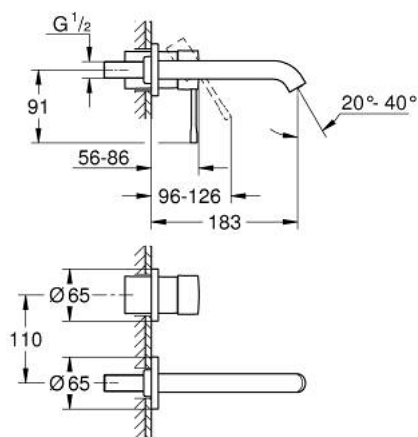

## 19 408 GN1 ESSENCE BATERIJA ZA UMIVAONIK, 2 OTVORA M-SIZE

### PRODUCT DESCRIPTION

- Colour: brushed cool sunrise
- zidna ugradnja
- set za završnu instalaciju za 23 571 000 / 32 635 000
- bez ugradnog tela
- metalna rozeta
- metalna ručica
- GROHE LongLife premaz
- GROHE EcoJoy perlator 5.7 l/min
- GROHE AquaGuide podesivi perlator
- rastojanje od centra 110 mm
- projekcije 183 mm
- min. preporučeni pritisak 1.0 bar

### SPARE PARTS, април 2022 – now

- 1: Ručica (Spare part-nr. 46916GN0)
  - 2: Izlivna cev (Spare part-nr. 48638GN0)
  - 2.1: Perlator (Spare part-nr. 48480000)
  - 2.2: Šraf (Spare part-nr. 43094000)
  - 3: Produžetak (Spare part-nr. 46943000)\*
- \* Optional accessories