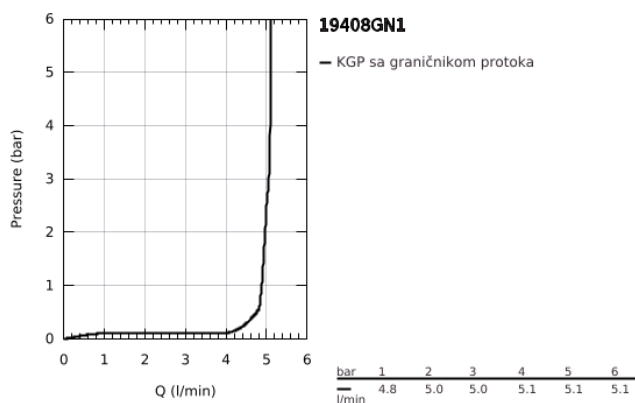

19 408 GN1 ESSENCE BATERIJA ZA UMIVAONIK, 2 OTVORA M-SIZE

PRODUCT DESCRIPTION

- Colour: brushed cool sunrise
- zidna ugradnja
- set za završnu instalaciju za 23 571 000 / 32 635 000
- bez ugradnog tela
- metalna rozeta
- metalna ručica
- GROHE LongLife premaz
- GROHE EcoJoy tehnologija za manju potrošnju vode i savršen protok
- maximum flow rate (at 3 bar): 5.7 l/min
- GROHE AquaGuide podesivi perlator
- rastojanje od centra 110 mm
- projekcije 183 mm
- min. preporučeni pritisak 1.0 bar